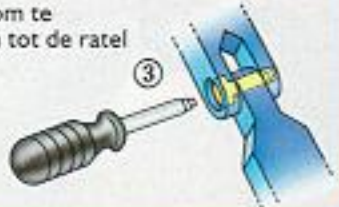

2. Draai de klik-schroever linksom en de Toolo elementen kunnen gedraaid of er uit gehaald worden.

3. Plaats een element en zet het dan vast door de klik-schroever rechtsom te draaien tot de ratel klikt.