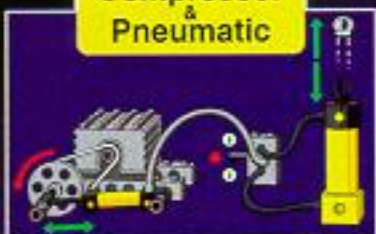

Compressor & Pneumatic

8868
Zware Super LEGO TECHNIC
Kraanwagen. Met 6-cylinder
motorblok, echt werkende
perslucht-compressor, draaikraan
en koelventilatoren (12 jr.).