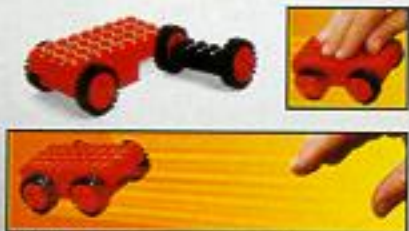

818
Voertuig-motordoos.
Slipveer-motor (3 jr.).

BASIC 7+

Van 7-12 jaar

Geluiden maken het nòg echter!

Met het "Electric" systeem worden je modellen nog echter. Dat werkt op een vernuftig ingebouwde 9 Volt batterij. Zet je 2-tonige brandweersirene en knipperlichten maar aan en niemand houdt je meer tegen!