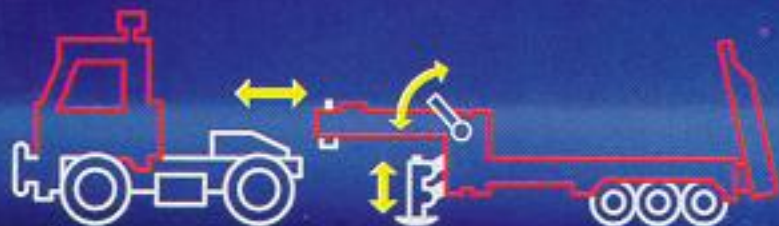

Van 9-16 jaar
Voor ervaren
TECHNIC bouwers

NIEUW

8872
Heftruck-vervoer. Forse LEGO TECHNIC truck met 3-assige afkoppelbare laaglader met oprijplaten en zware bestuurbare LEGO TECHNIC heftruck. Voor echt LEGO specialisten vanaf 9 jaar.