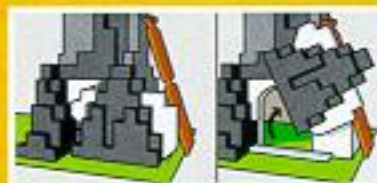

Riddertijd

Van 5-12 jaar

Kan de tovenaard de draak bedwingen?

Meestal is de vliegende draak wel aardig ... maar hij kan ook heetgebakerd en vurig zijn. De vlammen slaan hem vooral uit als de Zwarte Ridders op het kasteel van Pokus afkomen.

Draken Ridders

NIEUW

6082 Koningskasteel. Met draak, tovenaard, drakenkelder, ridders, toren, kerker en schat (poster in de doos!).

NIEUW

6076 Zwarte Drakengrot. Met tovenaard Pokus, draak en dappere ridders (poster in de doos!).

Wolvenjagers

6038 Vlucht-karos van de "Wolvenjagers". Met schat en wapentuig.

NIEUW

6056 Drakenwagen. Met kooi, temmer, vuurspuwende draak, wolvenjager en drakenpaarden.

NIEUW

6048 Huize Hokus, de werkplaats van Tovenaar Pokus. Met toverstaf, geheimekist, papegaai, wonderbekers enz.

NIEUW

6105 Toernooi-ridder. Met zwarte hengst, voetvolk en wapenrusting.

NIEUW

6043 Rambam Katapult. Vuurspuwend monster met draken-vleugels, ridders, werpstenen enz.

NIEUW

6020 Pokus' Toverhol. Met geheim recept, toverstaf, wonderbeker en papegaai.

6075 "Wolvenjagers" Spook-gevangenis. Met steiger en bewakers.

LEGO SYSIEM