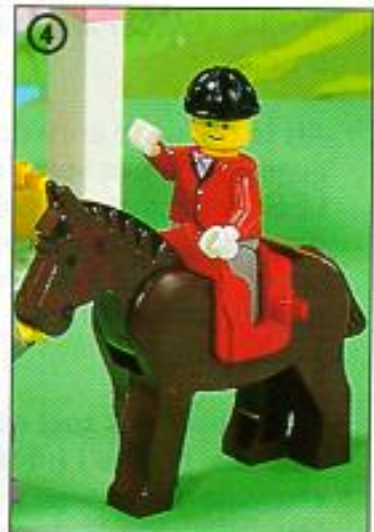

PARADISA

nnen vol ezier!

ze handige stapeltonnen
n al die LEGO® elementen die
leine meid prachtig vindt! In
ie kleuren bouwen ze zo hun
tiete huisje, auto en poppetjes
kaar. En dan maar spelen!

ke stapelton zit extra ruimte
nog meer LEGO stenen. Als
nderen dan nog meer willen
en, kunnen ze volop vooruit
LEGO SYSTEM Paradisa!
t dat past toch prachtig?

LEGO SYSTEM

LEGO SYSTEM