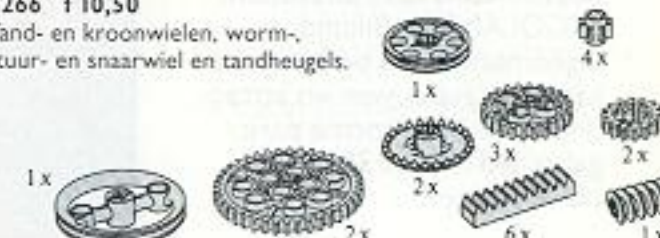

5255 f 5,75
Verbindingselementjes.

5256 f 6,95
TECHNIC Wielophanging,
voor 2 wielen.

5257 f 4,95
Verbindingselementjes.

5258 f 4,50
Kroonwielen, pignoniwielen,
wormwielen en tandheugels.

5259 f 4,95
V-snaartjes, halve verbindings-
elementjes, snaarwielen,
stuurwiel en kruiskoppeling.

5263 f 5,75
Differentieel, kruiskoppeling en
pignoniwielen.

5264 f 5,75
TECHNIC rotors en
kruisasnippels.

5266 f 10,50
Tand- en kroonwielen, worm-,
stuur- en snaarwiel en tandheugels.