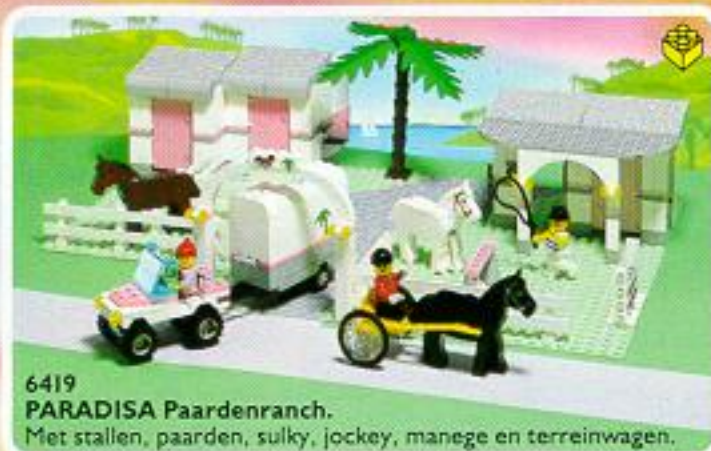

Ga ook naar de zon op reis in je eigen kamer!

Wil je surfen, paardrijden of luieren in de zon? Alles kan in dit tropische paradijs!

Het bouwen gaat snel en makkelijk, zodat je vlug kunt genieten van zon en zee. En de vele details, zoals een cappuccino-apparaat, een ijskar en potten en pannen, maken PARADISA het land van je dromen!