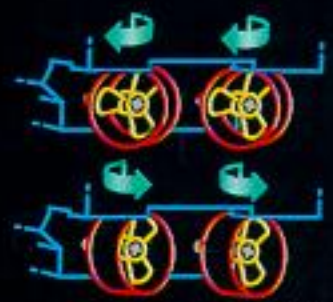

8836
TECHNIC Mono-vlieger/
Multi-kopter. Met
boxermotor, 2 liggende
bewegende zuigers en
directe kruk-as
aandrijving van de
propeller!

Met liggende, bewegende
zuigers en draaiende propeller.

De rolroeren zijn met de
stuurknuppel vanuit de
cockpit verstelbaar in
elke positie!

8839
Multifunctioneel
bevoorradingsschip
(Hovercraft).
Met stuwdraaikraan,
stuurbare stuwschroev-
en, enz. (10 jr.).