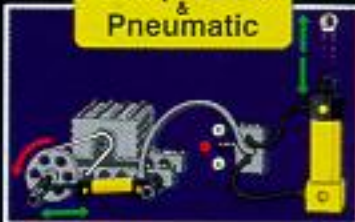

Compressor & Pneumatic