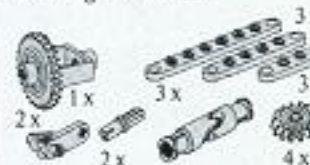

5242 f 11,75
Differentieelhuis en
besturings-elementen.