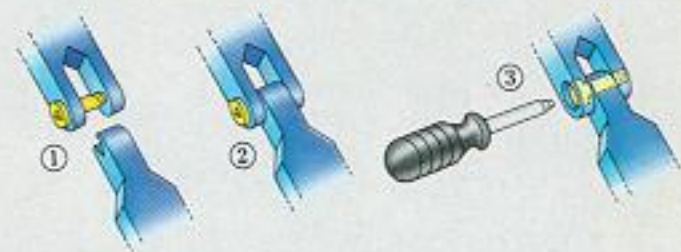

**duplo**

DUPLO TOOLO is gloednieuw in 1992 (vanaf eind september)!

1. De koppelschroeven kunnen (veilig!) niet uit de TOOLO elementen vallen.
2. Draai de klik-schroever linksom en de TOOLO elementen kunnen draaien of uit elkaar gehaald worden.
3. Voor het vastzetten van de koppelschroef moet de klik-schroever rechtsom gedraaid worden tot de ratel klikt.