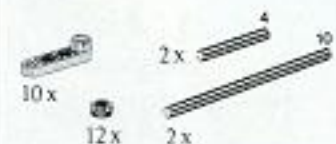

5110 f 9,75
TECHNIC Verbindingsplaatjes,
schroefassen en moertjes.