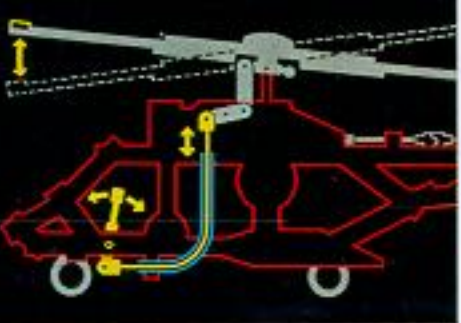

Flex System

Met dunne, flexibele kabeltjes beheers je de bewegingen van je modellen. Het Flex-systeem komt in verschillende dozen voor en is voor bijna ieder model te gebruiken.