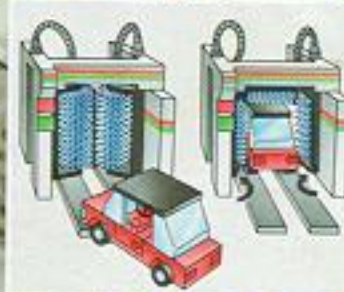

# LEGO SYSIEM

"Octan"

6397  
Octan Benzinstation.  
Met wasstraat, kraanwagen, pompen en winkel.

6594  
Octan Tankwagen. Met afkoppelbare oplegger.

De borstels van de auto-wasstraat draaien vanzelf als je auto erdoor rijdt. Ze stellen zich zelfs helemaal automatisch in op de verschillende breedten!