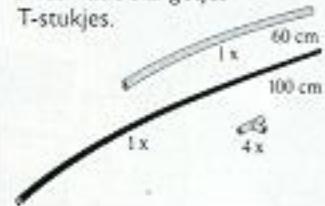

5108 f 6,75
Pneumatic werkcilinder.

5109 f 6,50
Pneumatic slangetjes +
T-stukjes.