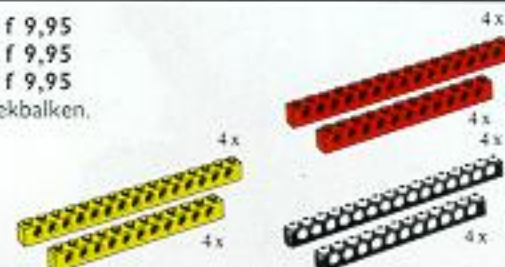

5237 f 9,95
5238 f 9,95
5250 f 9,95
Techniekbalken.