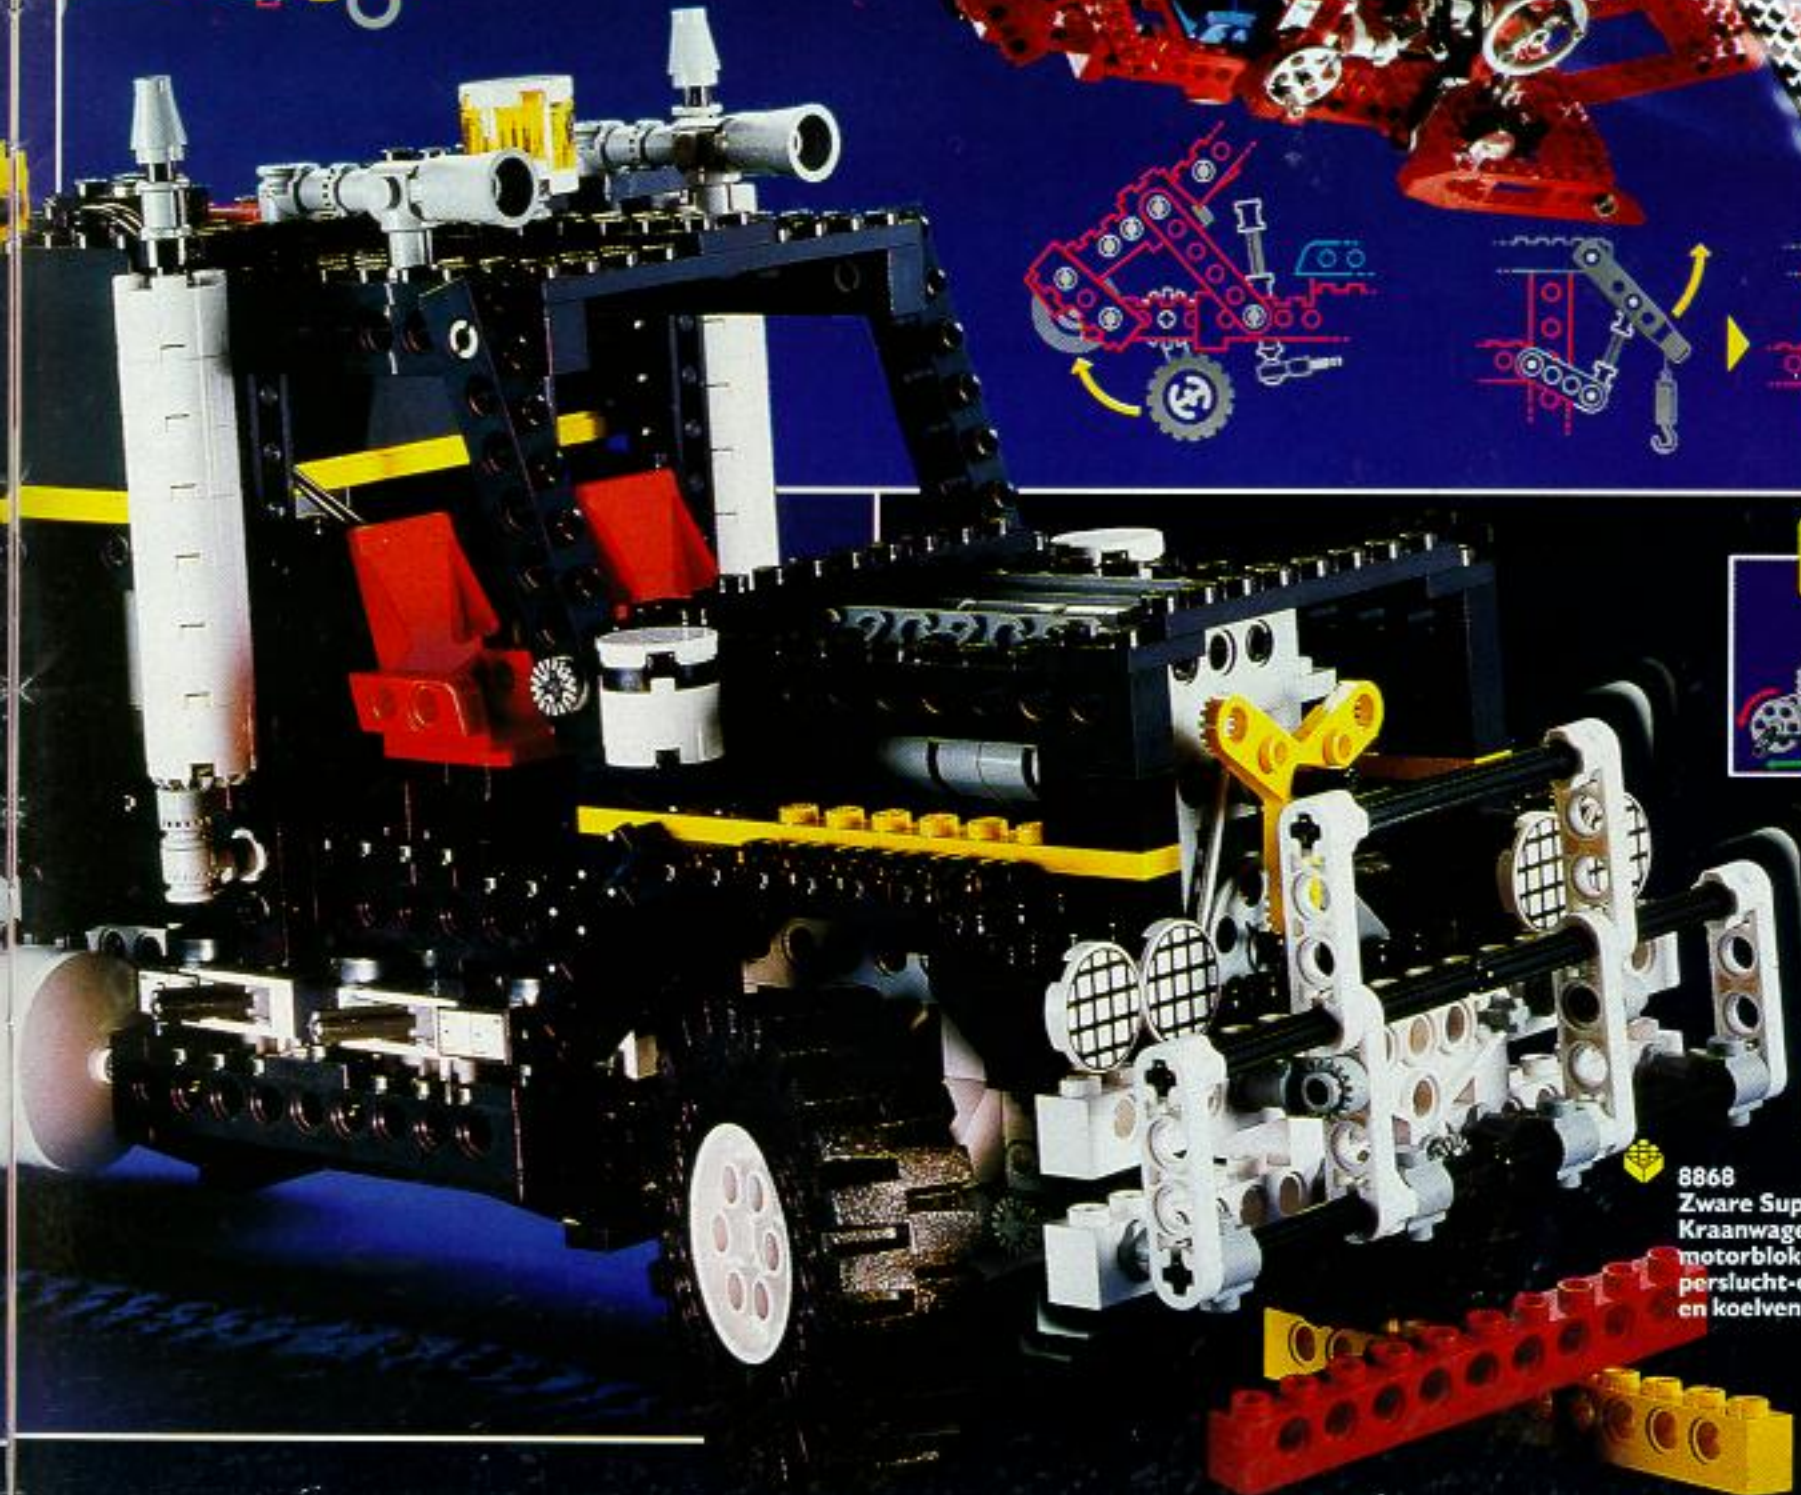

Electric
9V

8868
Zware Super TECHNIC
Kraanwagen. Met 6-cylinder
motorblok, echt werkende
perslucht-compressor, draaikraan
en koelventilatoren (12 jr.).