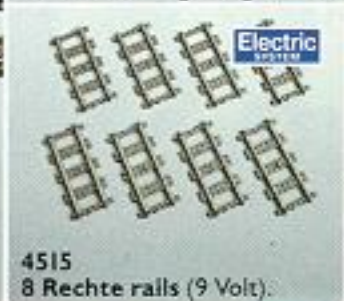

4543
Grote Transportwagon. Voor bulldozer met grondgraver en -kieper.

4520
8 Gebogen rails (9 Volt).