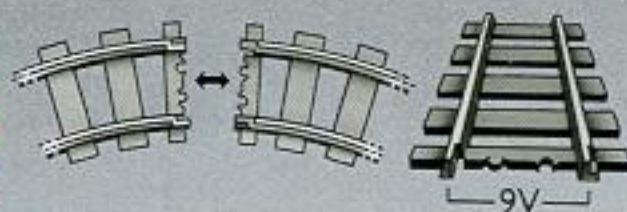

## De Sneltrain raast voort door het land. Mis hem niet!

Of hij voor- of achteruit rijdt, het is waarschijnlijk de snelste elektrische speeltrein die je ooit gezien hebt.

Dat zit 'm in de Snelheidsregelaar en de krachtige loc-motor. Z'n betrouwbare, veilige gelijkstroom loopt eenvoudig en ongestoord door de rails naar de metalen lokomotief-wielen!