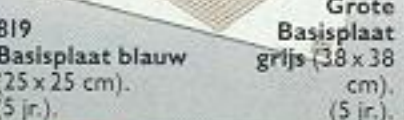

819  
Basisplaat blauw (25 x 25 cm). (5 jr.).

813  
Basisplaat groen (25 x 25 cm). (5 jr.).

814  
3 Grondplaten. Groen/geel/rood. (elk 6 x 12 cm). (5 jr.).

818  
Voertuig-motordoos (slijpveer-motor). (3 jr.).