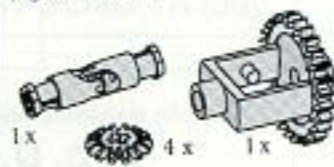

5263 f 5,75
Differentieel, kruiskoppeling en
pignoniwielen.