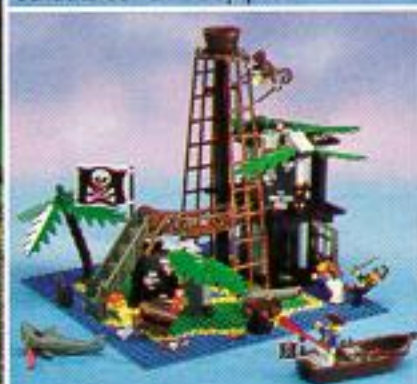

818
 Voertuig-
 motordoos
 (slijpveer-motor).

Nieuw, vanaf eind januari 1991.

LEGO

PIRATEN

Van 5-12 jaar

Wie vindt de verborgen schat, Knoest ... of jij?

Kapitein Knoest voert het bevel op het gevreesde piratenschip «De Zeeschuimer» en over zijn zee-roverbemanning. Gouverneur Grootzeil heeft het commando over het soldatenfort «Schatwacht». Dat willen de piraten steeds aanvallen, op zoek naar de geheime schat! Bekijk de dozen en de grote plaat maar eens goed en probeer achter de bewaarplaats van de «goudschat» te komen. Maar pas op voor de haaien!

N.b. De rompdelen van de schepen zijn veelzijdig combineerbaar gemaakt, waardoor de schepen niet drijven, maar wel extra stabiel zijn.

6251
Piraten en
soldaten.
Met schatkist en
papegaai.

Piraten

6273
Piraten-hoofdkwartier.
Met schepen, dieren, bruggen, piraten, kanon,
schatkelder en uitkijkpost.

6270
Pirateneiland «Het Kraaienest».
Met palmboom, aapje, schatkist,
kanon, haai enz.

6260
Schateiland «Haai-baai». Met schatkist,
kanon, palmboom, vlag, papegaai en aapje.

6257
Piratenvlot.
«Op zoek naar de Schat».
Met grijze haai.