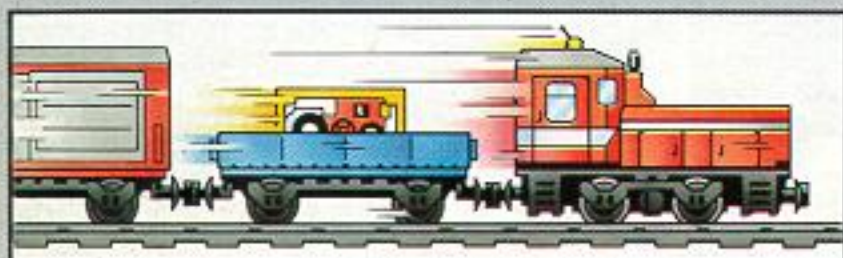

6316
18 Hekjes en 10 vlaggetjes.

6317
8 Bomen en 8 bloemen.

6347
Monorail Aanvuldoos. Met wissels, rails en pillaren.

TREINEN

Vanaf 6 jaar

Stap in voor een rit in de nieuwe 9 Volt trein

De Vrachttrein is geladen en staat klaar voor vertrek. Vandaag gaan we in sneltreinvahrt naar LEGO® Miniland toe. De trein moet daar op tijd zijn, want de inwoners wachten met spanning op de lading. Onderweg maken we een tussenstop in de gloednieuwe LEGO Miniland Haven. Klaar? ... mooi, geef jij dan het fluitsignaal maar voor het vertrek. Daar gaan we dan!