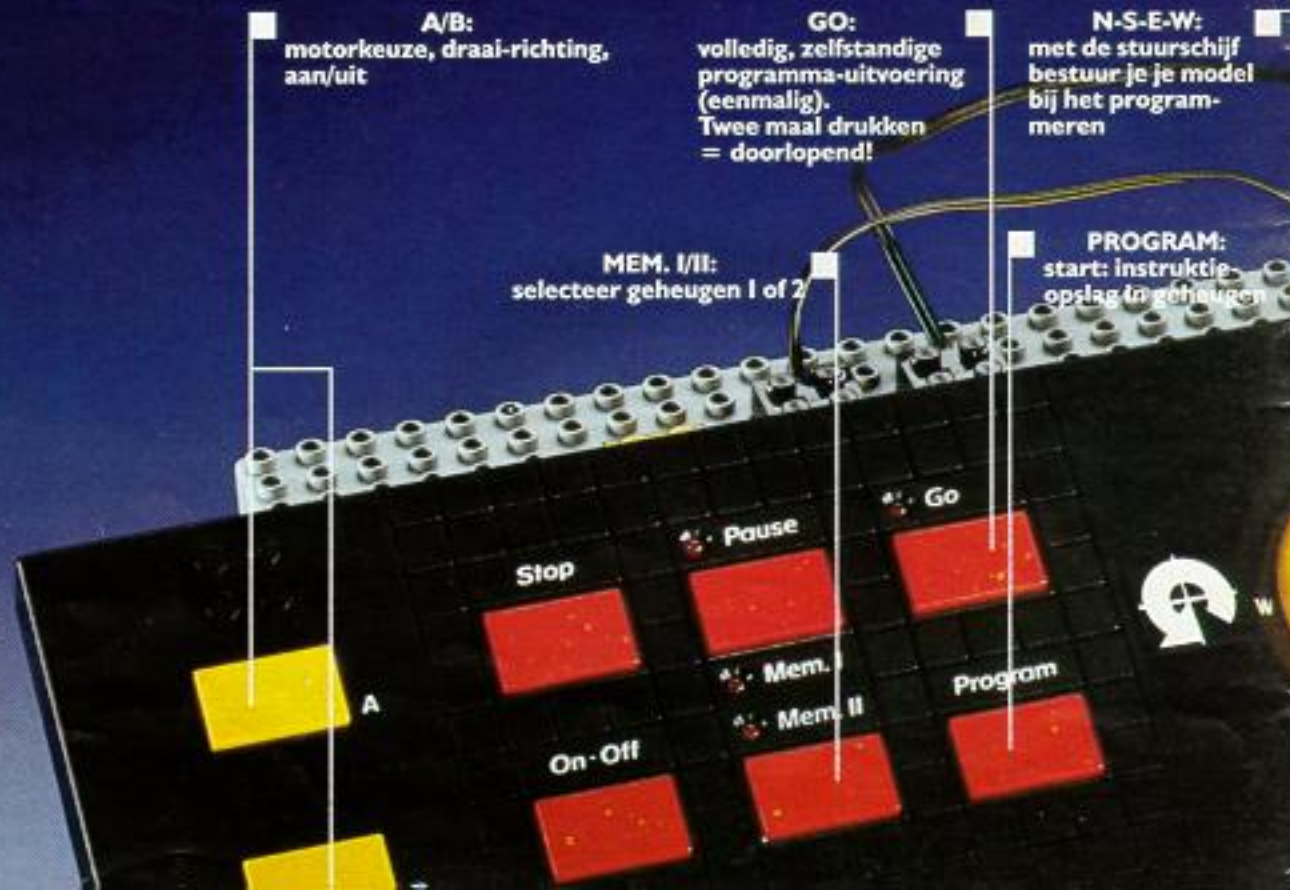

8094
TECHNIC Programmeer-set.
Met handleiding,
motoren en materiaal voor 4 bestuurbare
TECHNIC-modellen (11 jr.).

6 x 15 V

Voor motoren, programmering, enz. zijn zes 1½ Volt batterijen nodig (niet meegeleverd). Aanbevolen typen batterijen: LR 14 of R 14.

A/B:
motorkeuze, draai-richting,
aan/uit

GO:
volledig, zelfstandige
programma-uitvoering
(eenmalig).
Twee maal drukken
= doorlopend!

N-S-E-W:
met de stuurschijf
bestuur je je model
bij het programmeren

MEM. I/II:
selecteer geheugen I of 2

PROGRAM:
start: instructie-
opslag in geheugen