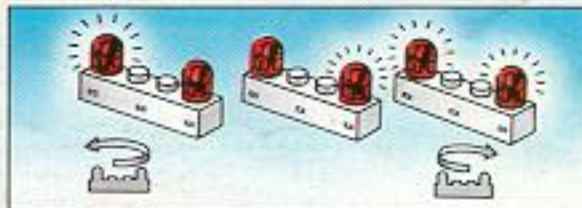

6356
Reddings-vliegtuig.
Met dokter, piloot, brancard en zieke.

Sommige dozen van Miniland en Ruimtevaart bevatten elementen van het «Electric» systeem. Voor echte lichten en/of geluiden. Let dus op dit symbool.

Als krachtbron heb je een 9 Volt batterij nodig.

Stroomgeleidende elementen brengen de zwakstroom naar de plaats van bestemming.

Draai de knop linksom en je hoort een geluid. Draai de knop rechtsom en je hoort een ander geluid.