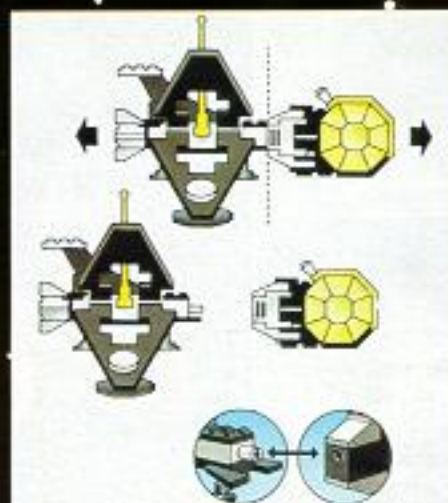

In sommige modellen zitten veerpen-koppelingen om de delen daarvan gemakkelijk van elkaar te halen en weer ergens anders aan vast te kunnen klikken!