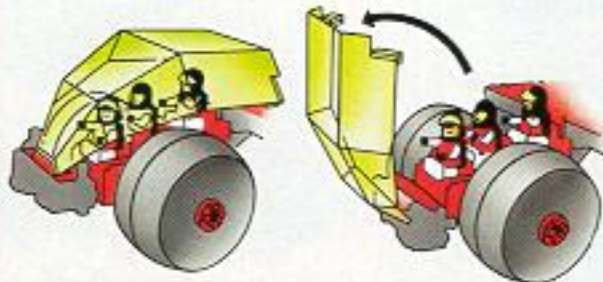

6923
Zwارة M:TRON Girokopter.
Met vrachtruim, draaikraan en waterkanon.

6811
M:TRON
Ruimteverkenner.
Met super-antenne.

6833
M:TRON Ruimtebuggy.

6877
M:TRON Space-transporter.

Het «M»agneet-klik-systeem pakt en houdt kleine voorwerpen krachtig vast. Let ook op de M:TRON modellen met de felgekleurde cockpit-kappen van nieuw licht-geleidend materiaal.