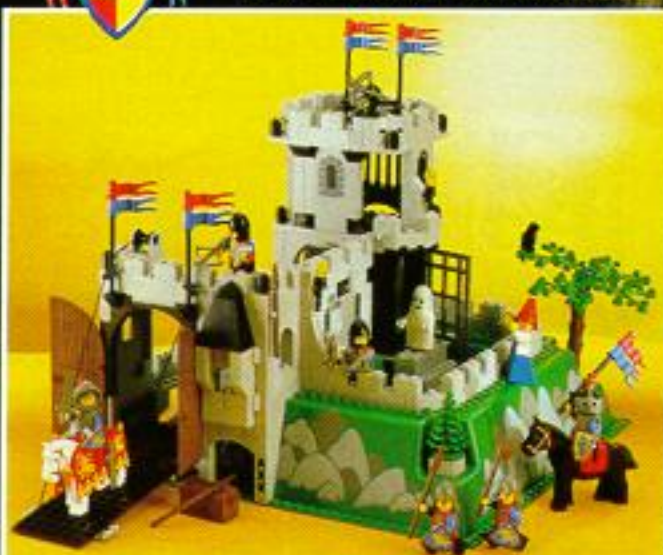

6267
Zeeroovers-landingsplaats
met boot, kroeg, kanon,
cel, soldaten en piraten.

LEGO

Riddertijd

Van 5-12 jaar

Wie heeft de jonkvrouw uit het kasteel ontvoerd?

Zijn het de Vrijbuiters? Of is het de Griezelgeest? Of misschien één van de Zwarte Ridders? Laten we haar snel bevrijden. Een jonkvrouw hoort toch niet thuis in een kasteel waar het spookt?!

6103
6 Riddertijd-
figuurtjes.
2 Ridders en
4 kasteelwachters.

Het zwarte Ridderslot

6085
Het Zwarte Ridderslot «Drakenburg».
Met paarden en ridders.

6059
Bastion. Met verdedigers en stenenwerper.

De kasteel-bewoners

6081
Het Spookkasteel, waar van alles kan gebeuren.
Met ridders, griezelgeest, jonkvrouw, schatkist enz.

6042
De Boevenwagen. Met bewakers en Vrijbuiters.

6049
«Galjoen». Met schatkist en bemanning.

6034
«Griezelgeest».
Geeft licht in het donker.