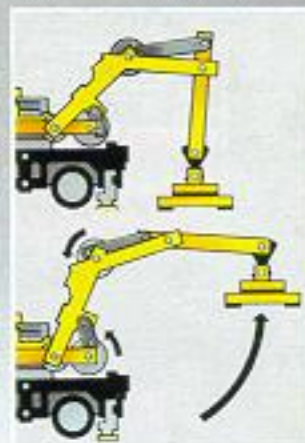

Technic

Van 11-16 jaar

De programmeer-set bestuurt je model!

Stel je eens voor: je ontwerpt een schitterend TECHNIC model en je laat het vervolgens «onbestuurd» doen wat jij wilt. Dat kan nu met de geavanceerde TECHNIC «MPP». Deze heeft een geheugen voor 2 steeds veranderbare programma's, een herhalingsmogelijkheid, een pauzetoets en een stuur-schijf. De doos bevat al 2 krachtige 9 Volt motoren, maar zelfs besturing van een derde motor is mogelijk.

Zo programmeer je stap-voor-stap:

1. Druk één van de geheugentoetsen in en programmeer je model m.b.v. de stuur-schijf. Je kunt max. 50 verschillende bewegingen en opdrachten opslaan in het geheugen.
2. Druk op de aktieknop en bewonder je model terwijl het alle bewegingen uitvoert zoals jij ze ingevoerd hebt. Druk je 2 x op deze knop, dan worden de bewegingen doorlopend herhaald, totdat je de stop-toets indrukt.
3. Als je het programma even stop wilt zetten – bijv. om de input te veranderen – druk je een knop in en je kunt nieuwe instructies programmeren. Jij bent degene die de leiding heeft en de «MPP» doet dus wat jij wilt.

Bewonder de mobiele kraan, terwijl deze de bewegingen herhaalt die jij bepaald hebt.

8094
TECHNIC Programmeer-set.
Met handleiding,
motoren en materiaal voor 4 bestuurbare
TECHNIC-modellen (11 jr.).

6 x 15 V

Voor motoren, programmering, enz. zijn zes 1½ Volt batterijen nodig (niet meegeleverd). Aanbevolen typen batterijen: LR 14 of R 14.

A/B:
motorkeuze, draai-richting,
aan/uit

GO:
volledig, zelfstandige
programma-uitvoering
(eenmalig).
Twee maal drukken
= doorlopend!

N-S-E-W:
met de stuurschijf
bestuur je je model
bij het programmeren

MEM. I/II:
selecteer geheugen I of 2

PROGRAM:
start: instructie-
opslag in geheugen