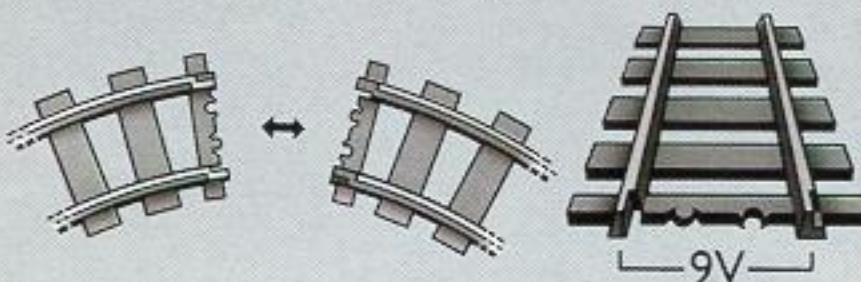

De nieuwe 9 Volt treinen maken deel uit van het «Electric» systeem van LEGO. Zo kun je met deze Aansluitset (met stuur-eenheid en traploze 9 Volt trafo, art. nr. 4548) je trein starten en stoppen waar je maar wilt en steeds zelf de snelheid bepalen.

De baan-delen zijn eenvoudig in elkaar te klikken, dus je kunt gemakkelijk je eigen baan maken, veranderen en uitbouwen. Op de volgende bladzijden krijg je een compleet overzicht van deze gloednieuwe 9 Volt Treinen-Serie.

Weet je wel, dat ...

- je met de 9 Volt Aansluitset al meteen in het «Electric» systeem van LEGO zit? Daardoor worden de mogelijkheden nog groter!
- de zwakstroom nu via de rails en de wielen de treinmotor bereikt? Dat is makkelijk en betrouwbaar!
- dat de nieuwe LEGO treinen niet op 12 Volt kunnen rijden maar wel op 'n 9 Volt transformator.
- dat de 12 Volt treinen niet meer gemaakt worden maar dat de onderdelen enz. nog minstens 3 jaar verkrijgbaar blijven? Speel je nog met de 12 Volt trein, vraag dan de folder over de blijvende speelmogelijkheden daarvan bij de winkelier of bij LEGO Voorlichting (05946-12020).
- dat de wagons van de 12 Volt treinen zonder probleem gebruikt kunnen worden in het nieuwe 9 Volt systeem?

Wissels, rechte en gebogen rails – je vindt ze allemaal in dit nieuwe elektrische 9 Volt Treinen-systeem.