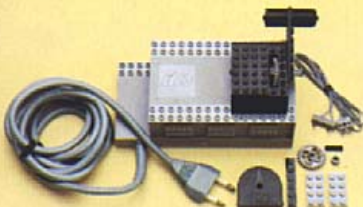

7864 f 129,50
Universele LEGO transformator (12 V). Nodig
bij elektrische trein en afstandsbediening.