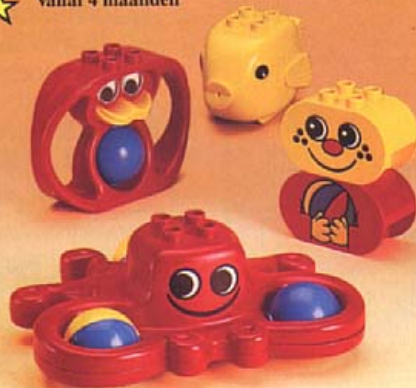

★ Vanaf 4 maanden