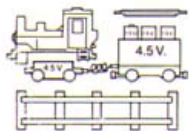

Van 6-14 jaar

LEGO

Treinen

1. 1 Handtrein nr. 7715 kun je motoriseren met de 4,5 volt speelmotor nr. 810 en de batterijwagen nr. 5075 (service-pakketje).