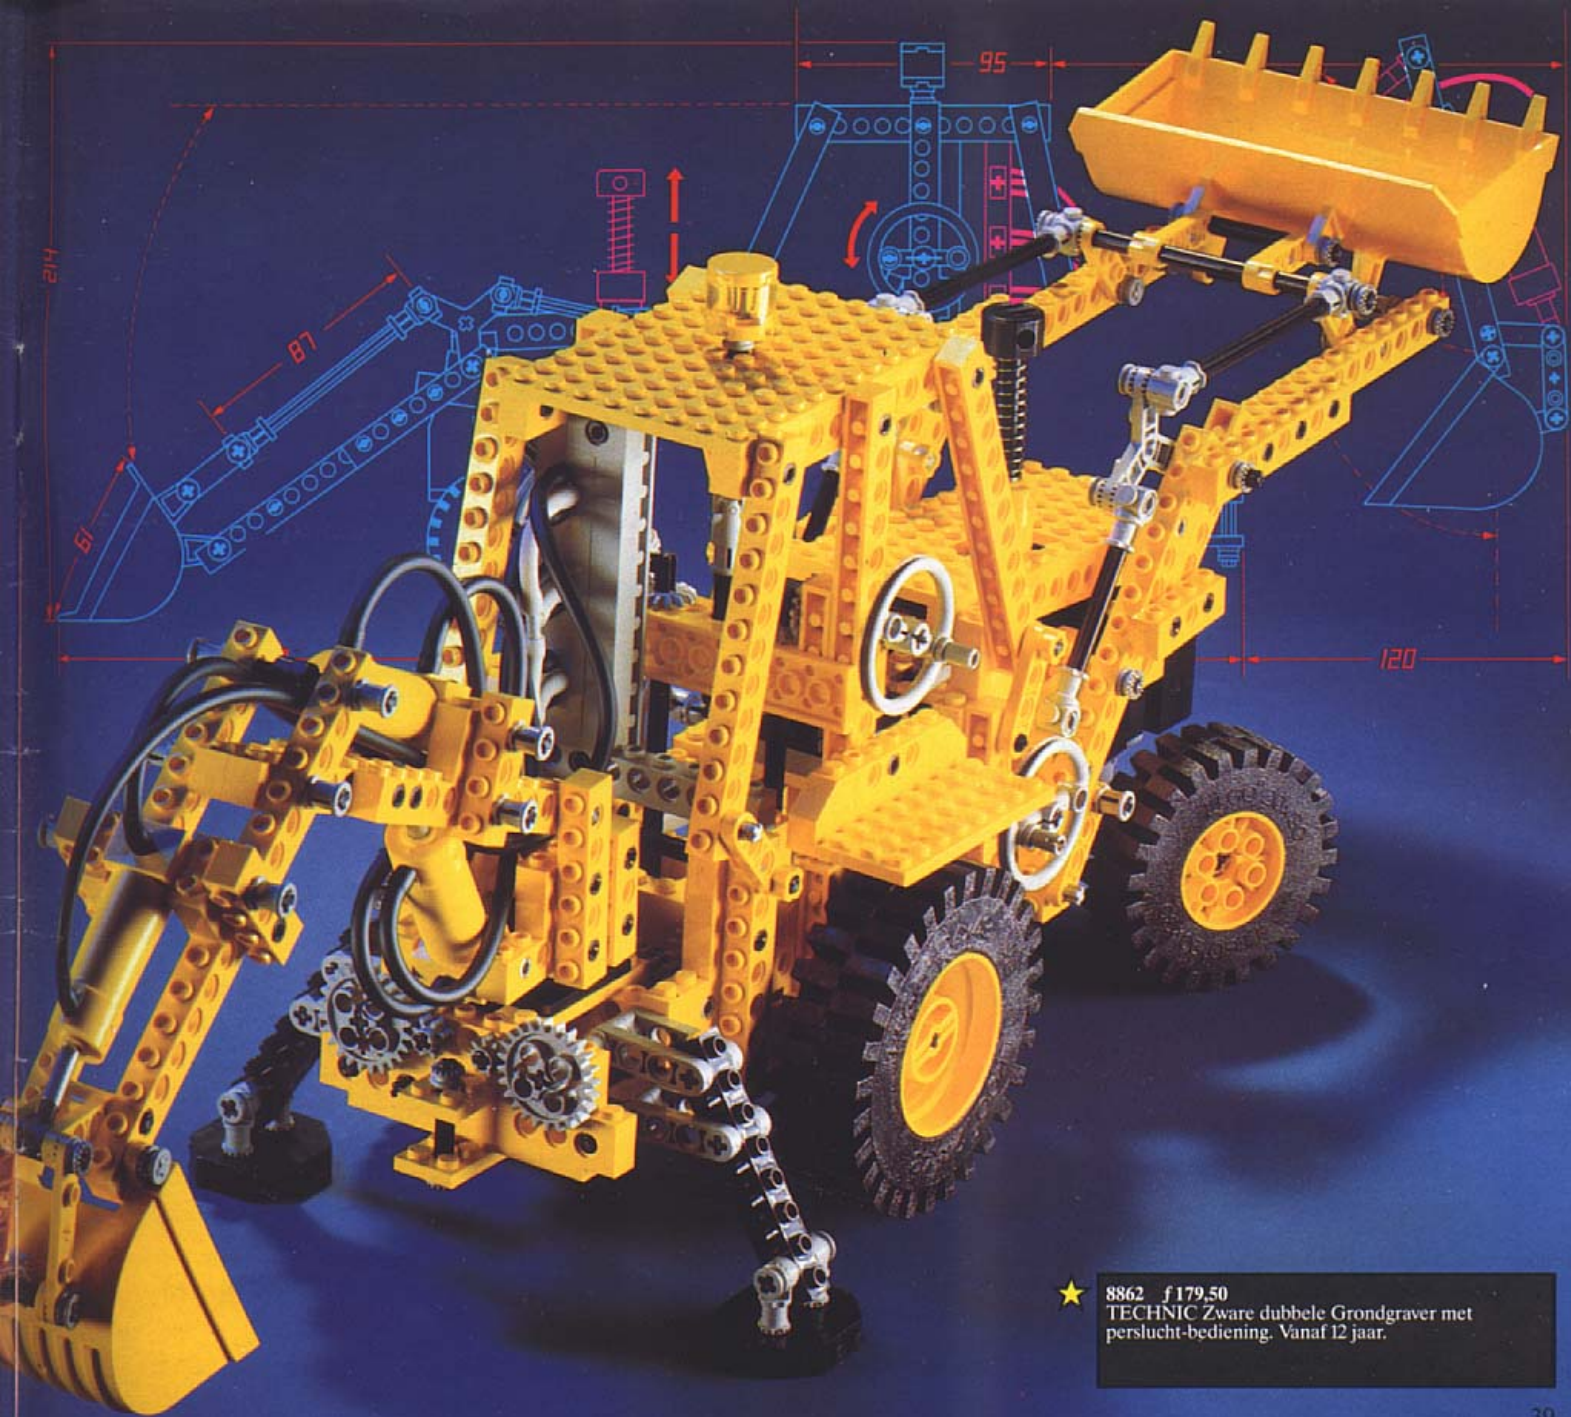

★ 8862 f 179,50
TECHNIC Zware dubbele Grondgraver met
perslucht-bediening. Vanaf 12 jaar.