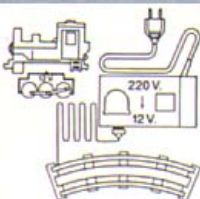

1. 2 Alle hand- en batterijtreinen kun je elektrisch maken met de 12 volt treinmotor 7865, de trafo 7864, middenrails 7854 en 7855 en de aansluitrail 5063.

DE ELEKTRISCHE
SNELTREIN "CONCORDE"
VERTREKT VAN
SPOOR A !