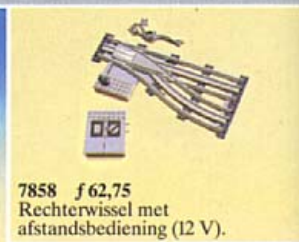

7823 f 99,50
Rollende Overslagkraan voor containers.

7861 f 29,50
Treinverlichtingsdoos voor 4 x 2 lichten (12 V).

7854 f 15,95
Rechte middenrails, (stroomgeleiders) voor 8 baanvakken.

7855 f 15,95
Gebogen middenrails, (stroomgeleiders) voor 8 baanvakken.