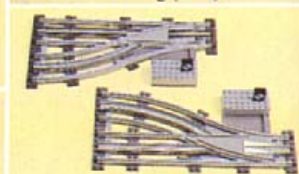

7859 f 62,75
Linkerwissel met afstandsbediening (12 V).

7856 f 44,95
2 Universele treinwissels voor elke LEGO baan (met handbediening). Zie servicepakketje 7863 voor afstandsbediening.