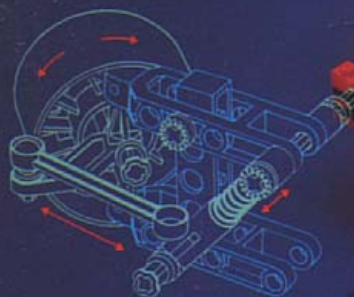

Van 7-16 jaar

LEGO

Technic

Start de motor, klap de koplampen omhoog en kies je versnelling.

Deze grote en uitdagende TECHNIC Testcar heeft een V4 zuigermotor met dubbele uitlaat, ventilator, spoiler, zelfdragende carrosserie met rolbeugel, verstelbare stoelen en dubbele koplampen. Met 4 onafhankelijk (Formule 1) geveerde wielen plus tandheugelbesturing is deze testauto fantastisch!

8865 f 199,50
Grote TECHNIC Testcar met versnellingsbak, cardanbesturing enz.

LEGO

service

Er zijn wel meer dan 100 service-pakketjes met losse onderdelen te koop. Deze staan afgebeeld in een folder die in de grotere dozen is bijgesloten, maar die u ook kunt vragen aan uw winkelier of bij:

LEGO Service
Legolaan 1
9861 AT GROOTEGAST
(tel. 05946-12020).

Alle prijzen (altijd excl. batterijen) zijn adviesprijzen, gebaseerd op 18½% BTW (behoudens goedkeuring van de overheid). Wijzigingen voorbehouden.

Elke dag weer nieuw en anders!

LEGO, LEGOLAND, FABULAND en DUPLO zijn geregistreerde merknamen.
© 1989 LEGO Group. LEGO Nederland B.V., Legolaan 1 9861 AT, Postbus 18 9860 AA, Grootegast (Gr.).
Printed in England by Cripplegate Printing Co. Ltd., Edenbridge, Kent. 92159-NL.

LEGO