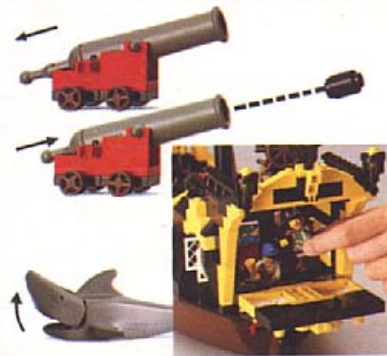

6245 f 8,25
«De Watersoldaat»
met kanon aan boord.

Nieuw, vanaf eind april 1989.

625
Piraten-Stripboek «De Gouden Dukaat». (In Nederland onverpakt, zonder poppetjes).

Van 5-12 jaar

LEGOLAND[®] Miniland

De nieuwe Grand Prix pit-stop met racers enz. enz. brengt nog meer spanning in je LEGOLAND[®] Miniland. Kies je eigen supersnelle bolide; blijf in de slip-stream en passeer als eerste de finish.