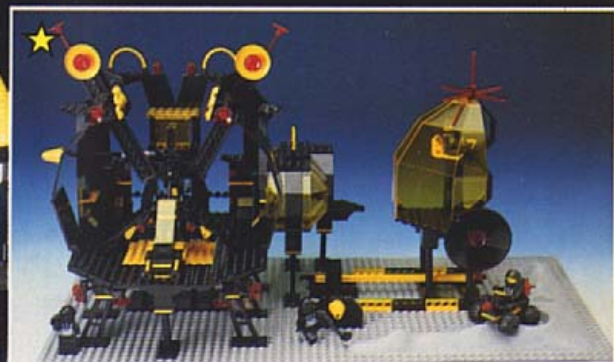

6987 f 152,50
Blacktron Hoofd Commando-basis.