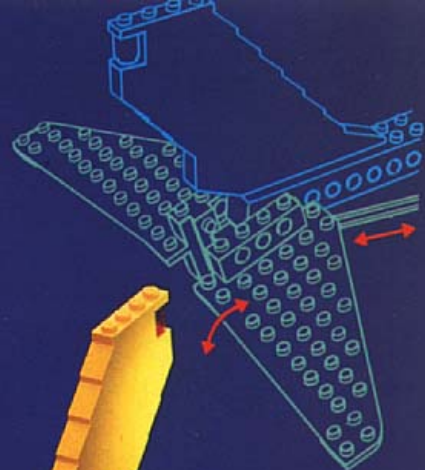

Van 7-16 jaar

LEGO

Technic

Kontroleer vóór de start de werking van stuurknuppel, remvlakken en hoogteroeren!

Dit nieuwe grote watervliegtuig is machtig interessant. Een beveiligd propellor-mechaniek, het 4-wiels landingsgestel en de grote spanwijdte maken dit realistische model tot een waar pronkstuk en een uitdaging om te bouwen. De stuurknuppel bedient via tandwiel-overbrenging de rolroeren.

8855 f 115,00
Groot Vliegtuig met Multi-TECHNIC
functies.