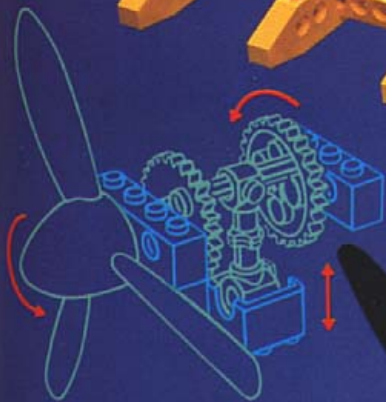

Van 7-16 jaar

LEGO

Technic

Kontroleer vóór de start de werking van stuurknuppel, remvlakken en hoogteroeren!

Dit nieuwe grote watervliegtuig is machtig interessant. Een beveiligd propellor-mechaniek, het 4-wiels landingsgestel en de grote spanwijdte maken dit realistische model tot een waar pronkstuk en een uitdaging om te bouwen. De stuurknuppel bedient via tandwiel-overbrenging de rolroeren.

8855 f 115,00
Groot Vliegtuig met Multi-TECHNIC
functies.