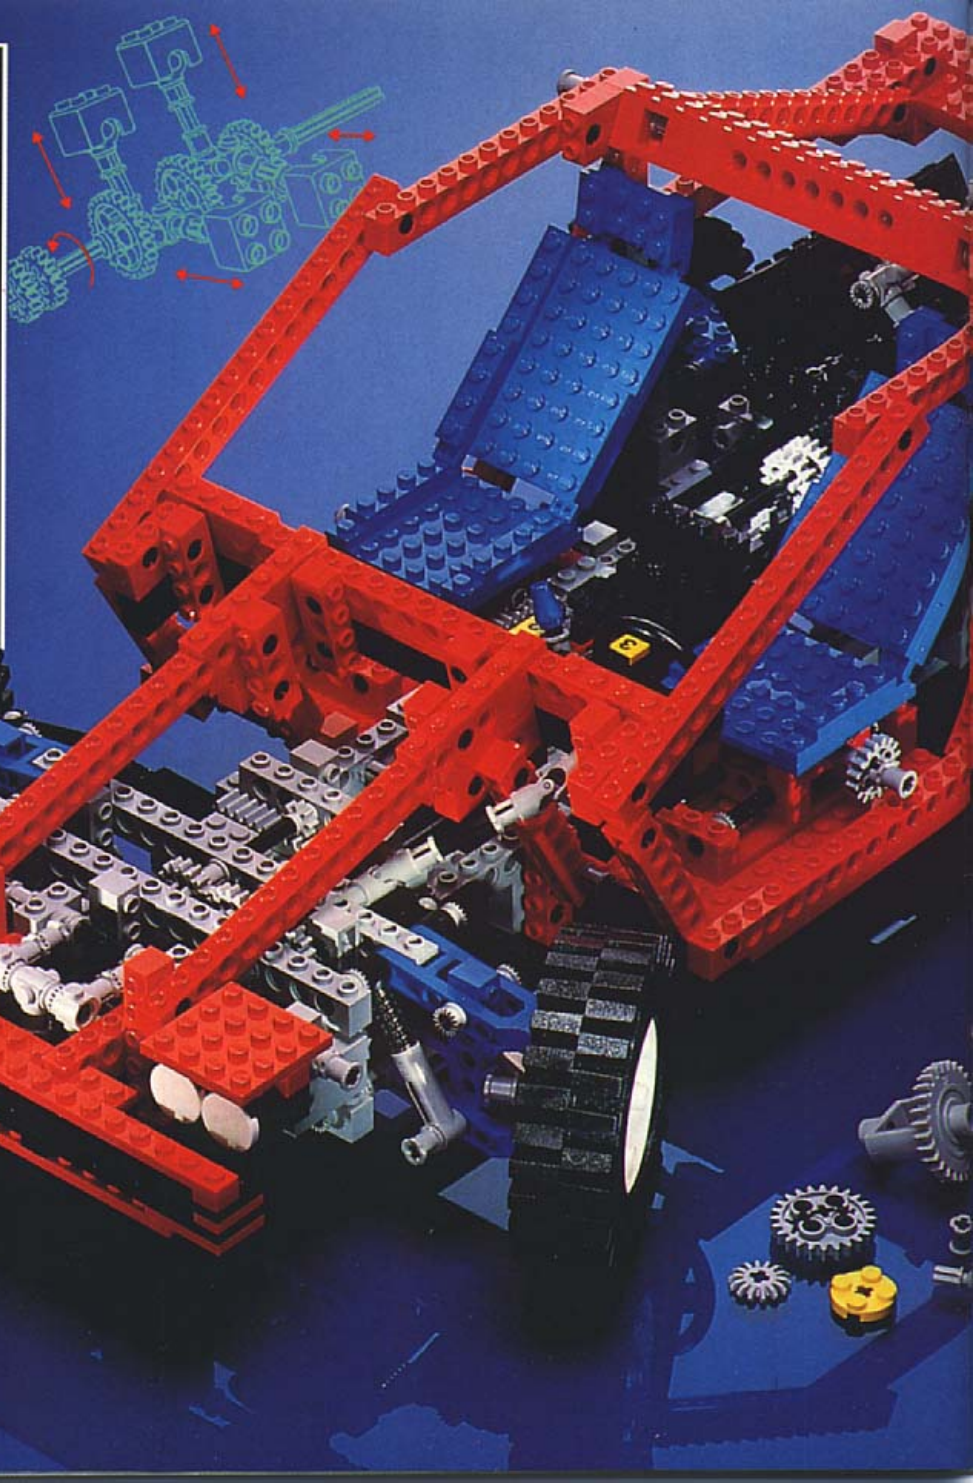

Van 7-16 jaar

LEGO

Technic

Breng de kruk-as in beweging, klap de koplampen omhoog en kies de juiste versnelling.

De nieuwe robuuste TECHNIC Testcar heeft een V4 zuigermotor met dubbele uitlaat, ventilator, spoiler, zelfdragende carrosserie met rolbeugel, verstelbare stoelen en dubbele koplampen. Daarnaast maken de onafhankelijke (Formule 1) wielophanging, de nieuwe wielen en de tandheugelbesturing deze futuristische testauto extra realistisch.