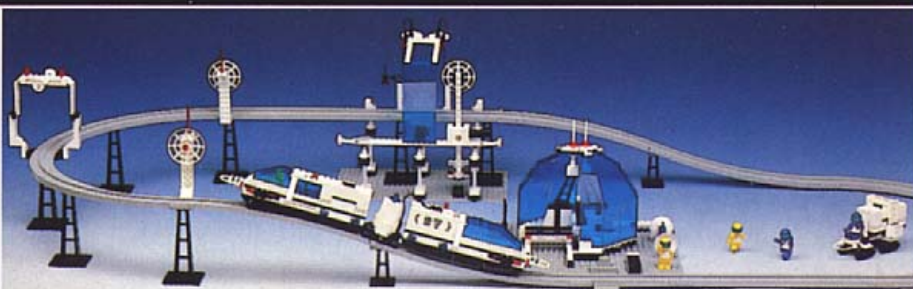

### «Cosmo-trein vraagt toestemming voor vertrek.»

De Monorail-cosmo-trein heeft een 9 Volt energie-kontainer en een centrale tandrad-aandrijfmotor.

Draai de knop van de richting-schakelaar en de Cosmo-trein stopt of verandert van rijrichting.