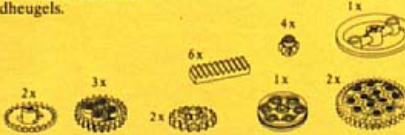

5240 f7,75
43 mm en 24 mm banden +
velgen.

5241 f8,75
Tand- en stuurwielen en
tandheugels.