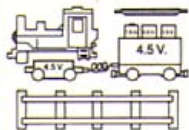

Van 6-14 jaar

LEGO

Treinen

Zelfs de kleinste trein kan uitgroeien tot een geweldige elektrische spoorbaan.

1. 1 Handtrein nr. 7715 kun je bijv. al motoriseren met de speelmotor nr. 810 + batterijwagon nr. 5075 (zie blz. 6).