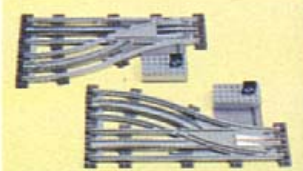

7856 f 44,75
2 Universele treinwissels voor elke LEGO baan, (met handbediening).