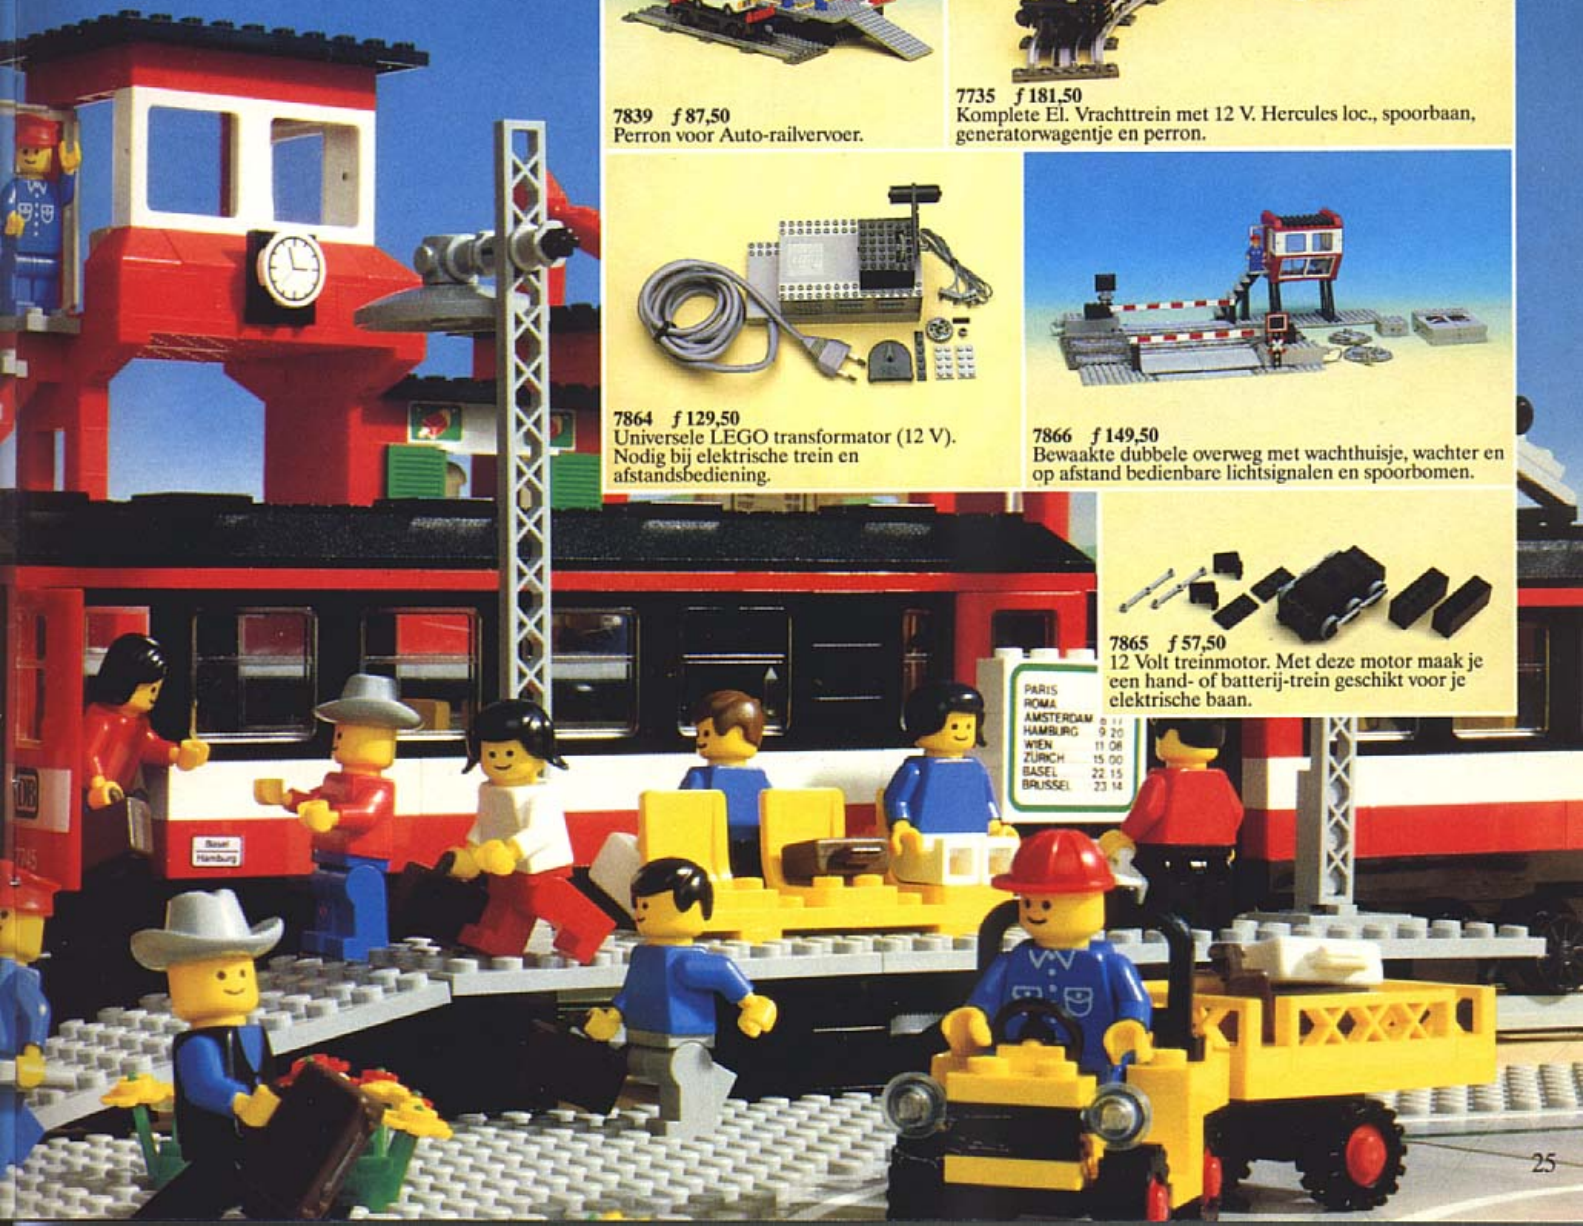

PARIS	
ROMA	
AMSTERDAM	9 11
HAMBURG	9 20
WIEN	11 08
ZÜRICH	15 00
BASEL	22 15
BRUSSEL	23 14