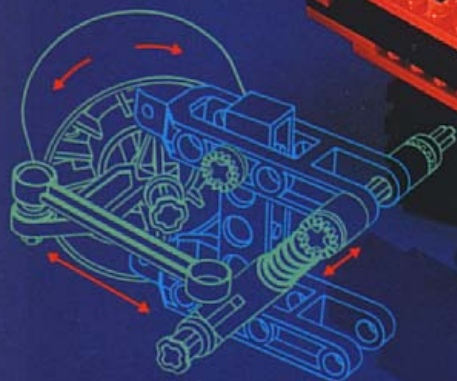

8855 f 115,00  
Groot Vliegtuig met Multi-TECHNIC  
functies.

Van 7-16 jaar

LEGO

Technic

**Breng de kruk-as in beweging, klap de koplampen omhoog en kies de juiste versnelling.**

De nieuwe robuuste TECHNIC Testcar heeft een V4 zuigermotor met dubbele uitlaat, ventilator, spoiler, zelfdragende carrosserie met rolbeugel, verstelbare stoelen en dubbele koplampen. Daarnaast maken de onafhankelijke (Formule 1) wielophanging, de nieuwe wielen en de tandheugelbesturing deze futuristische testauto extra realistisch.