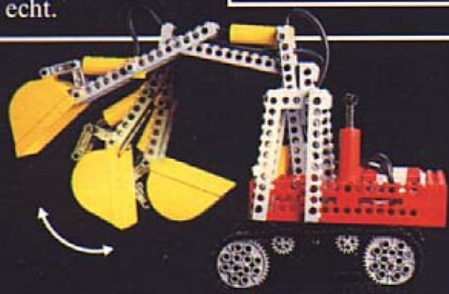

In sommige TECHNIC dozen zit het pneumatische-systeem. Om belangrijke functies d.m.v. luchtdruk te laten werken. Hand-pompjes persen daarbij lucht, via een verdeelsteentje en een regelkraan, naar de bewegende modeldelen. Heel gemakkelijk en net echt.

8851 f 114,75
«Mobiële Lepelkraan» met rupsbanden,
draaiplateau en 3 perslucht-functies.