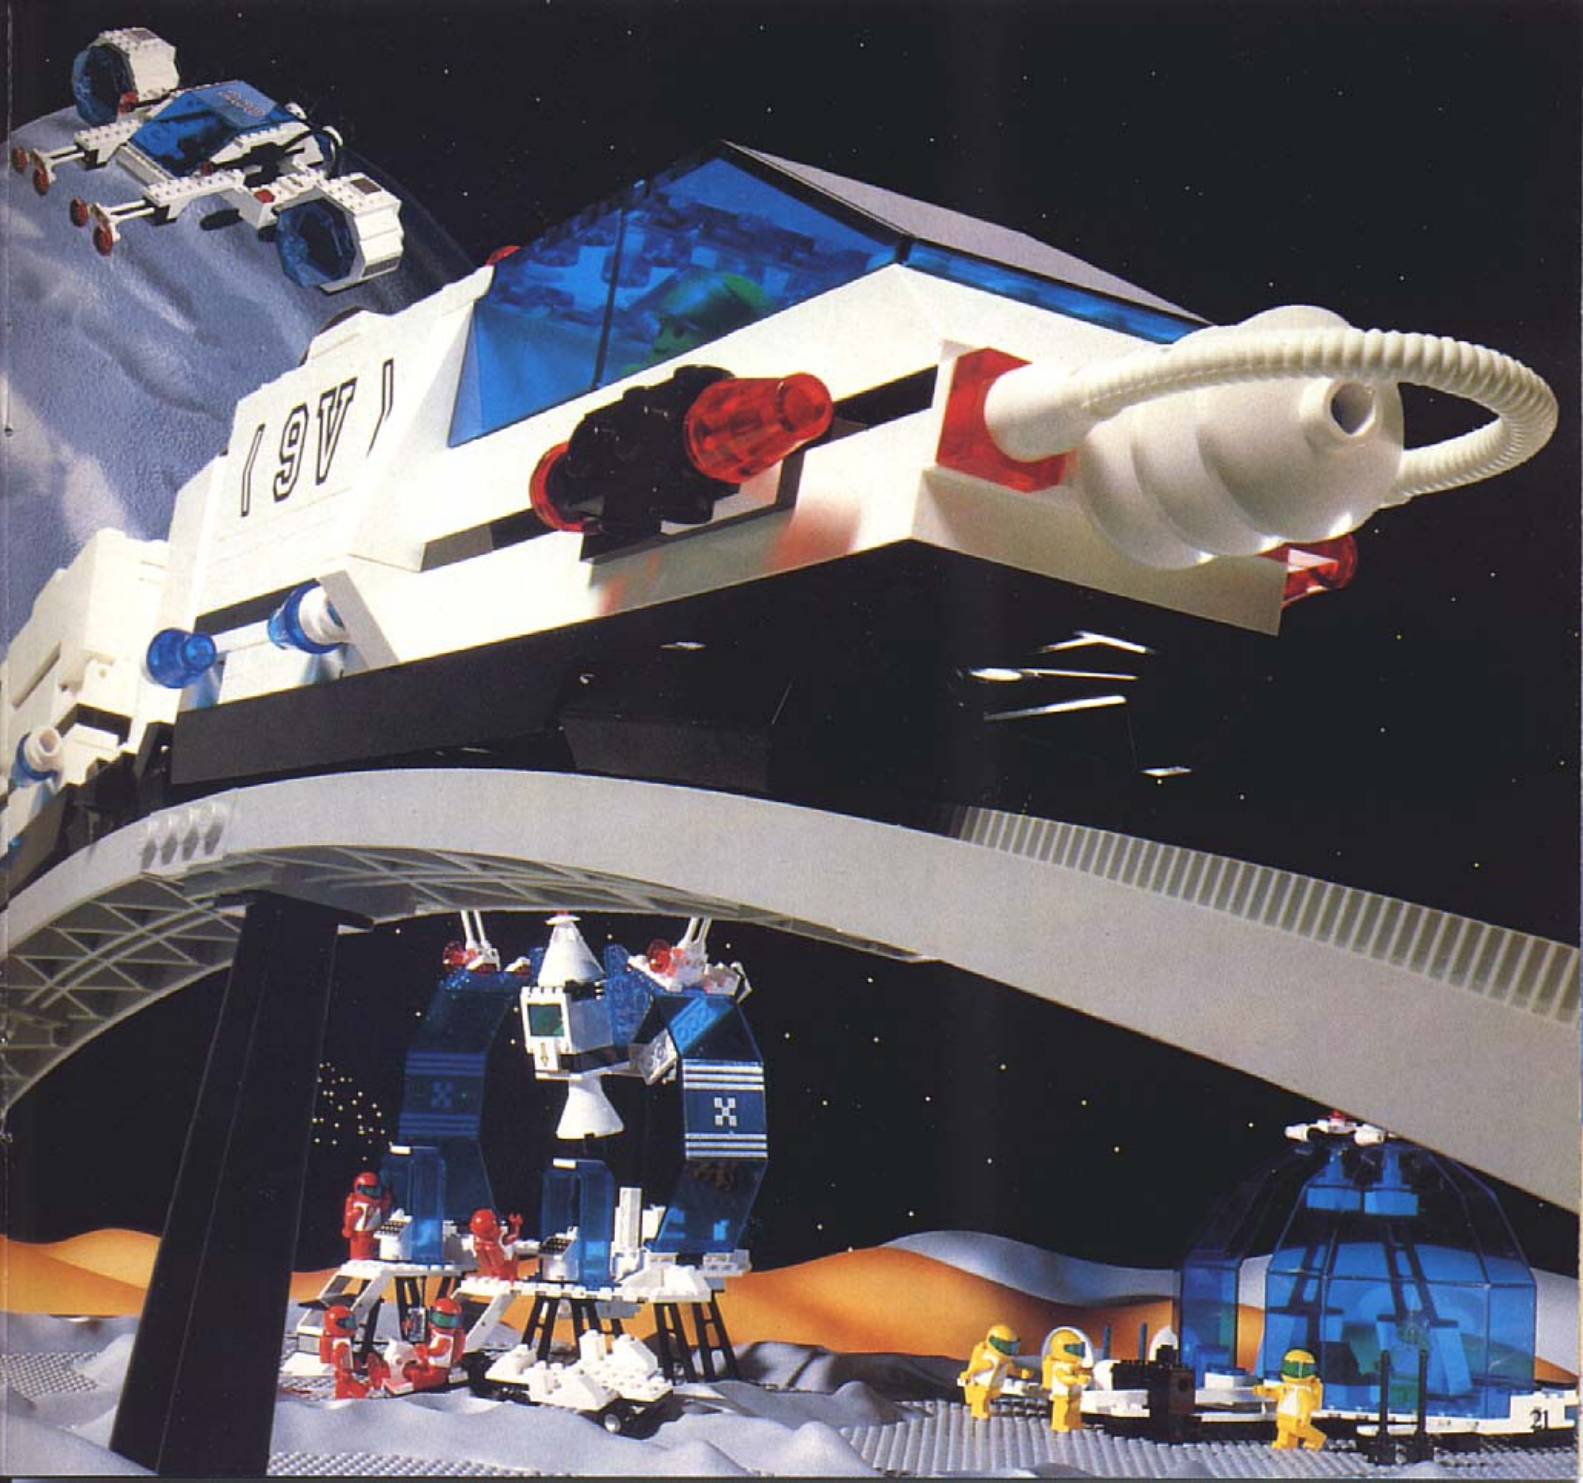

**LEGO****LEGOLAND®  
Ruimtevaart**6808 f 4,95  
«Star-spurter» met  
draaivleugels.6809 f 4,95  
Vliegstoel en maanmonster.6972 f 99,50  
Startoren met Zonne-satelliet,  
ontsnappings-systeem, volg-kamer en technici.6885 f 24,50  
Interkosmos Bijstandswagen.305 f 12,25  
2 Terreinplaten.306 f 12,25  
2 Platformplaten.6830 f 8,25  
Ruimte-suizer.6848 f 12,25  
Planeet Verkenning-robot.6875 f 17,25  
Maanlander MX 15.**LIGHT  
& SOUND**6780 f 92,50  
Astro-Commando-Moederschip met licht- en  
geluids-signalen, stuurraketten, radiobaken,  
astro-bop en straal-suizer.**LIGHT  
& SOUND**6770 f 59,50  
8 Wielige Maantractor  
met licht en geluid.**LIGHT  
& SOUND**6783 f 129,50  
Planeetverkenner GAMMA 2.  
Met licht en geluiden!Voor «Light & Sound»  
bijzonderheden,  
zie blz. 17.