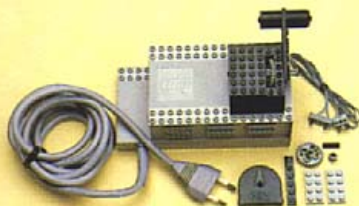

7864 f 129,50
Universele LEGO transformator (12 V).
Nodig bij elektrische trein en afstandsbediening.