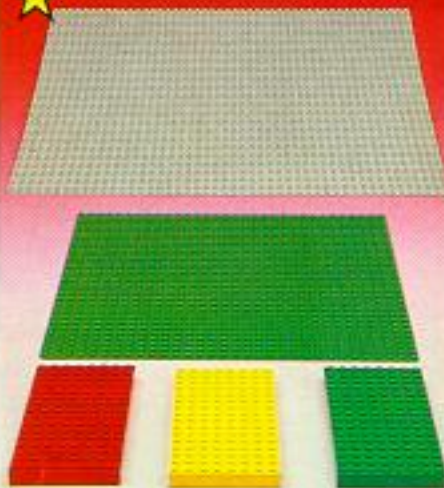

813 f 9,60 • 814 f 10,95 • 815 f 20,45
Grond- en bouwplaten in
verschillende kleuren.

Vanaf mei in nieuwe (afgebeelde) verpakking.