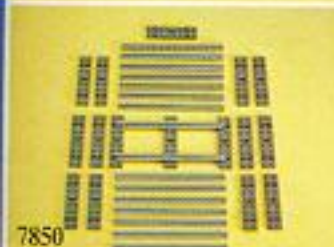

7850
Rechte rails (8 baanvakken). f 13,50