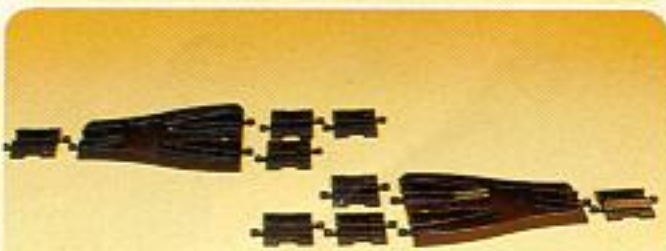

2717 f 31,50
Grote Brug voor DUPLO Peuter-spoorbaan.

2713 f 14,25
2 DUPLO wissels met 8 (1/4) aansluitstukjes.