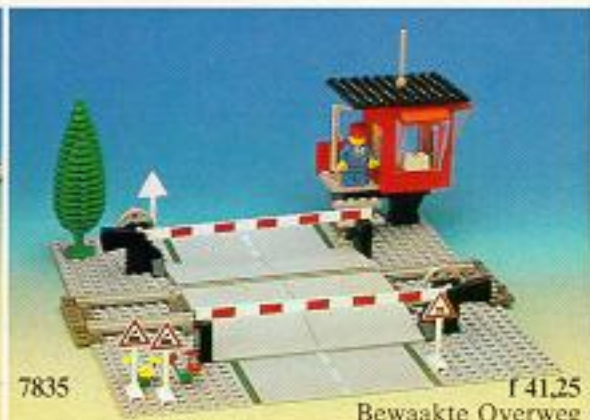

7835 f 41,25
Bewaakte Overweg met seinhuis en -wachter. Voor elke LEGO baan.

★ Nieuw, vanaf oktober.

7715 f 92,50
Komplete Handtrein met spoorbaan, lokomotief, personenwagens, reizigers, perron, machinist en kondukteur. (Motor later inbouwbaar).