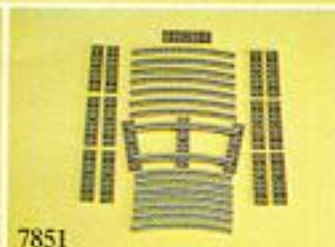

7858 f 58,70
Rechterwissel met afstandsbediening (12 V).

7850
Rechte rails (8 baanvakken). f 13,50

7851
Gebogen rails (8 baanvakken). f 13,50

7852 2 Handwissels (niet voor 12 volt). f 17,95

7856 f 43,75
2 Universele treinwissels voor elke LEGO baan, (met handbediening).