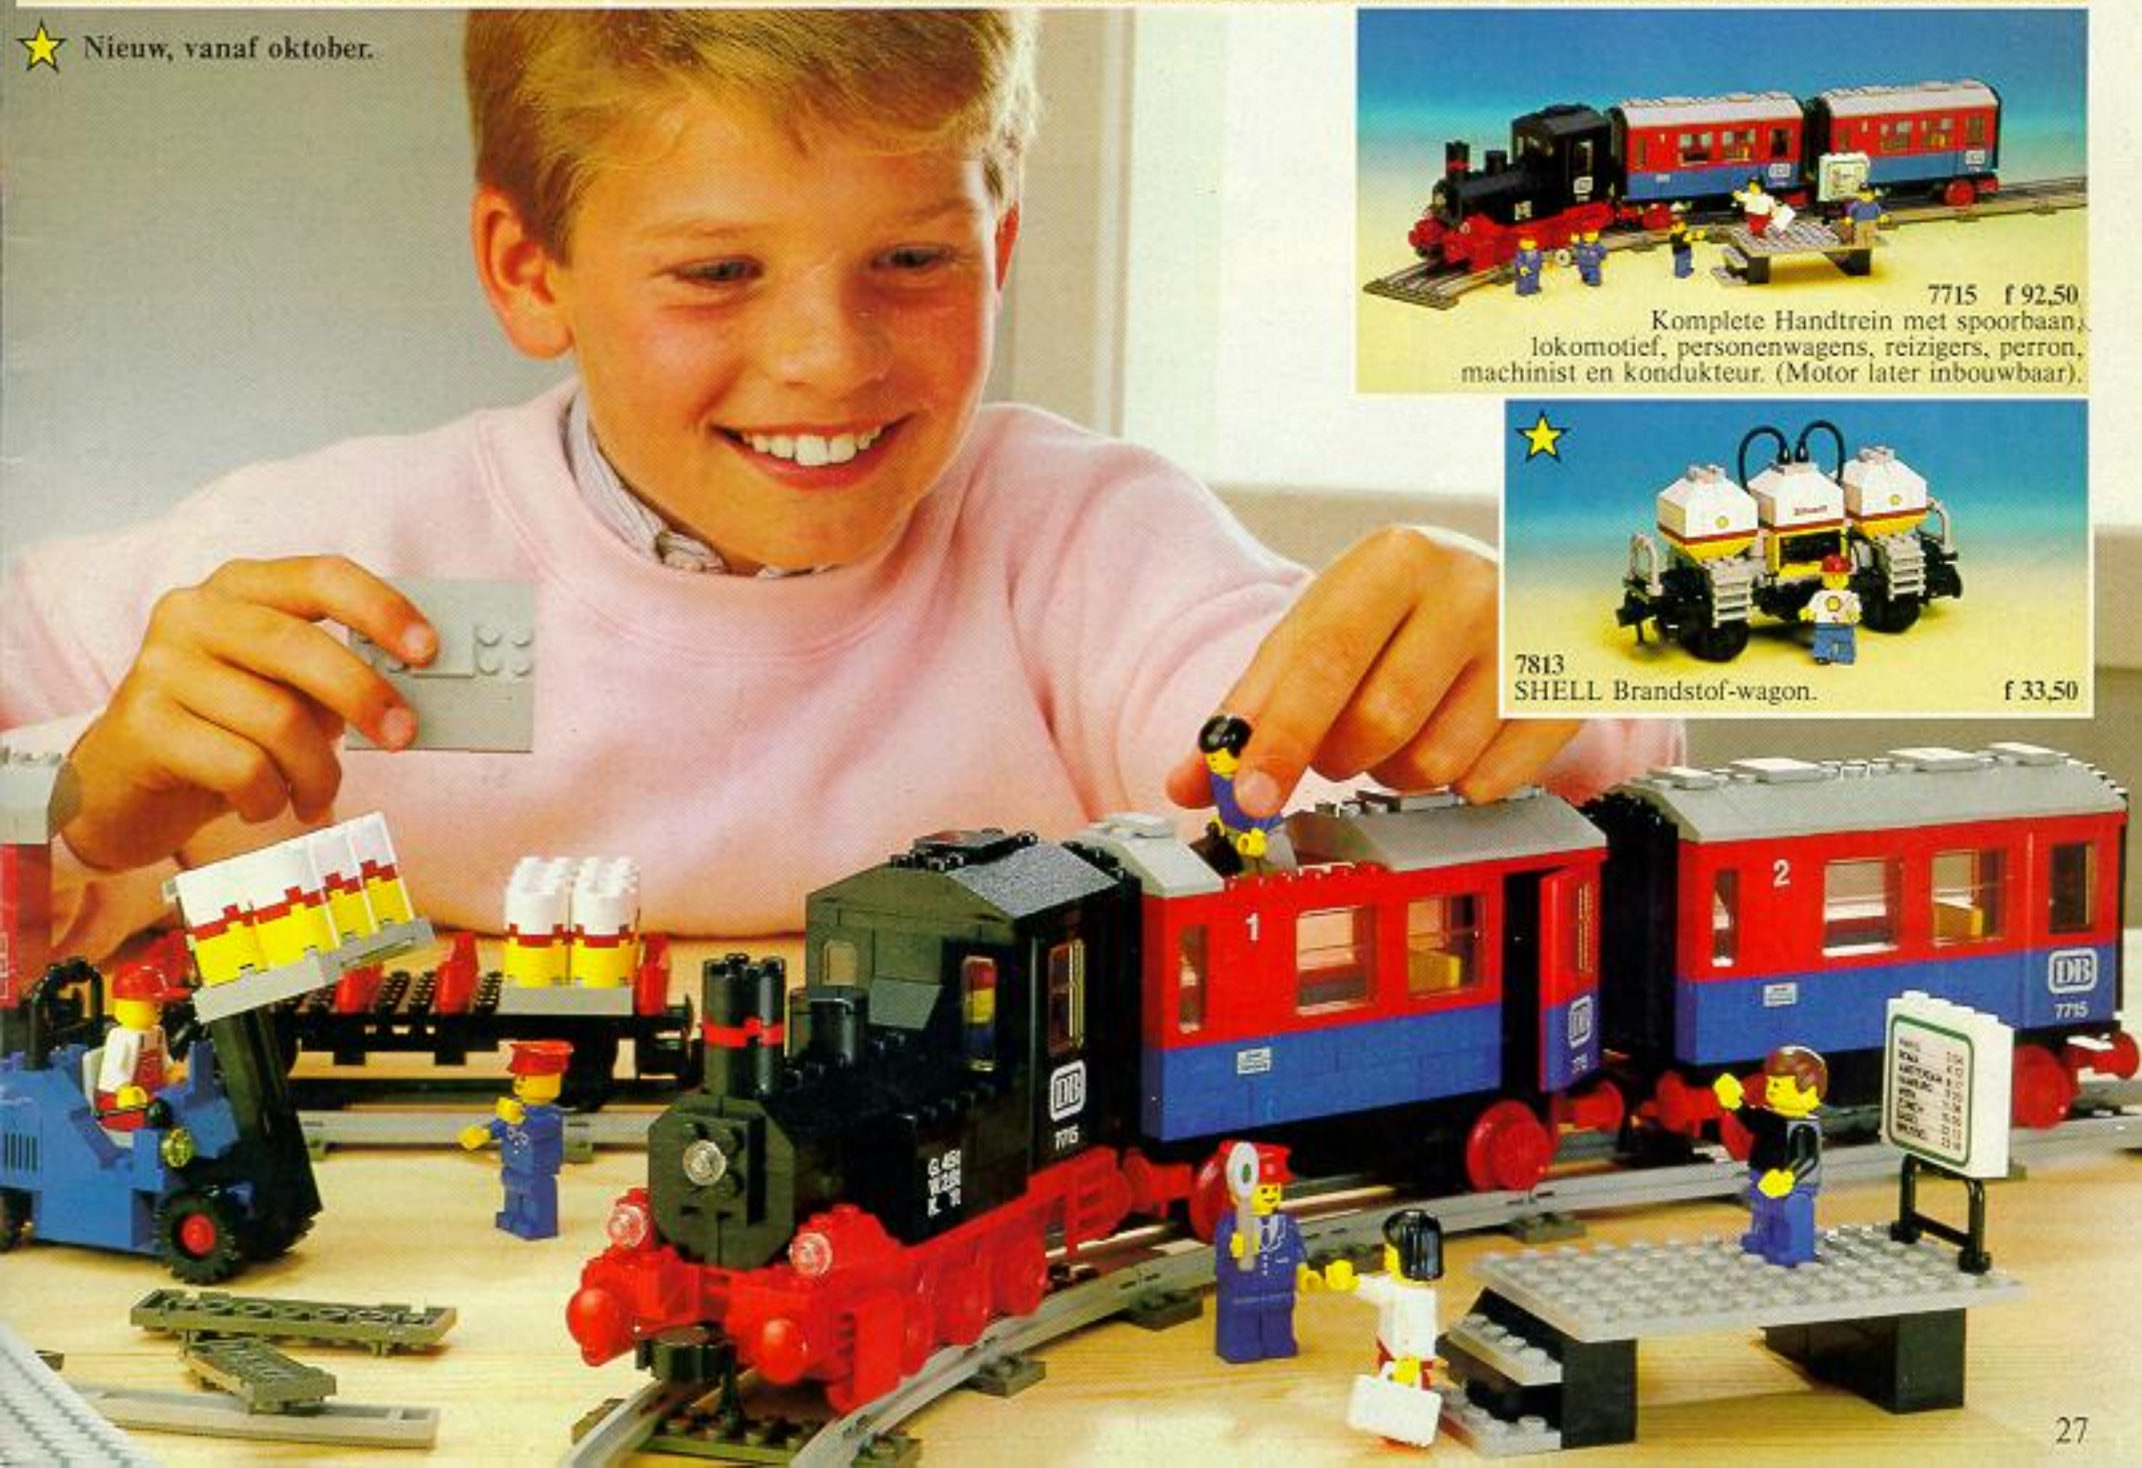

★ Nieuw, vanaf oktober.