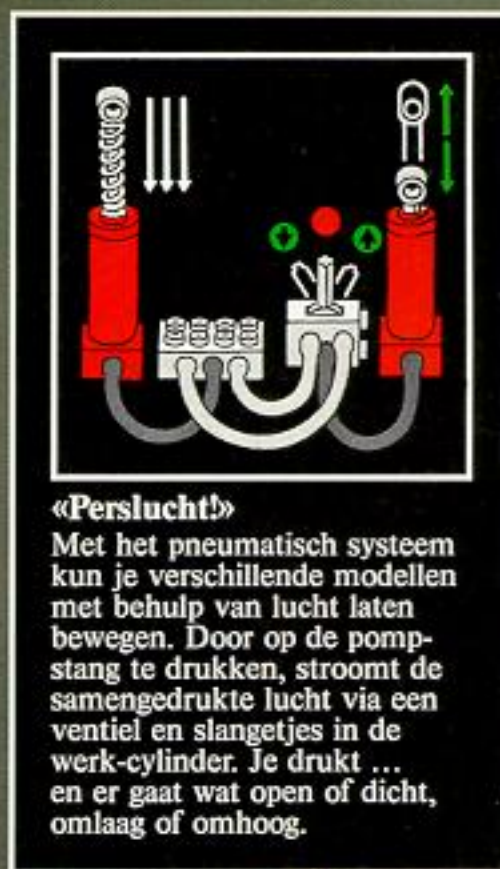

Van 7 tot 70 jaar

LEGO Technic

Je kunt en leert meer dan je denkt met LEGO® TECHNIC!

Technic is de grote uitdaging. Het is meer dan gewoon LEGO® stenen. De elementen zijn anders en bieden meer mogelijkheden.

Maar al je gewone LEGO stenen passen er wel goed bij!

Zo ontdek je, al spelend, de werking van een differentieel, tandwielen, besturing, cardan-assen, pneumatiek enz.