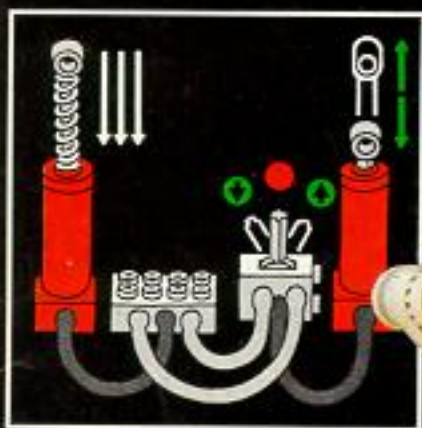

Van 7-70 jaar.

LEGO Technic

Met LEGO® TECHNIC leer en ontdek je hoe alles werkt!

De TECHNIC dozen zijn heel bijzonder. Met kroonwielen, gatenbalken, koppelingen, klemnippels, tandheugels, pompjes enz.

Het bouwboekje helpt je echt werkende modellen te maken. Zo ontdek je de techniek: Besturing, versnelling, zuigers, differentieel of pneumatiek.

In veel modellen past later een motortje. En je kunt alle TECHNIC onderdelen met andere LEGO® elementen combineren.

Bijv. «Perslucht!»

Met het pneumatisch systeem kun je verschillende modellen met behulp van lucht laten bewegen. Door op de pompstang te drukken, stroomt de samengedrukte lucht via een ventiel en slangetjes in de werk-cylinder. Kijk maar ... Je drukt ... en de graaf-arm gaat omhoog.

HELP, IK GA DE
LUCHT IN.