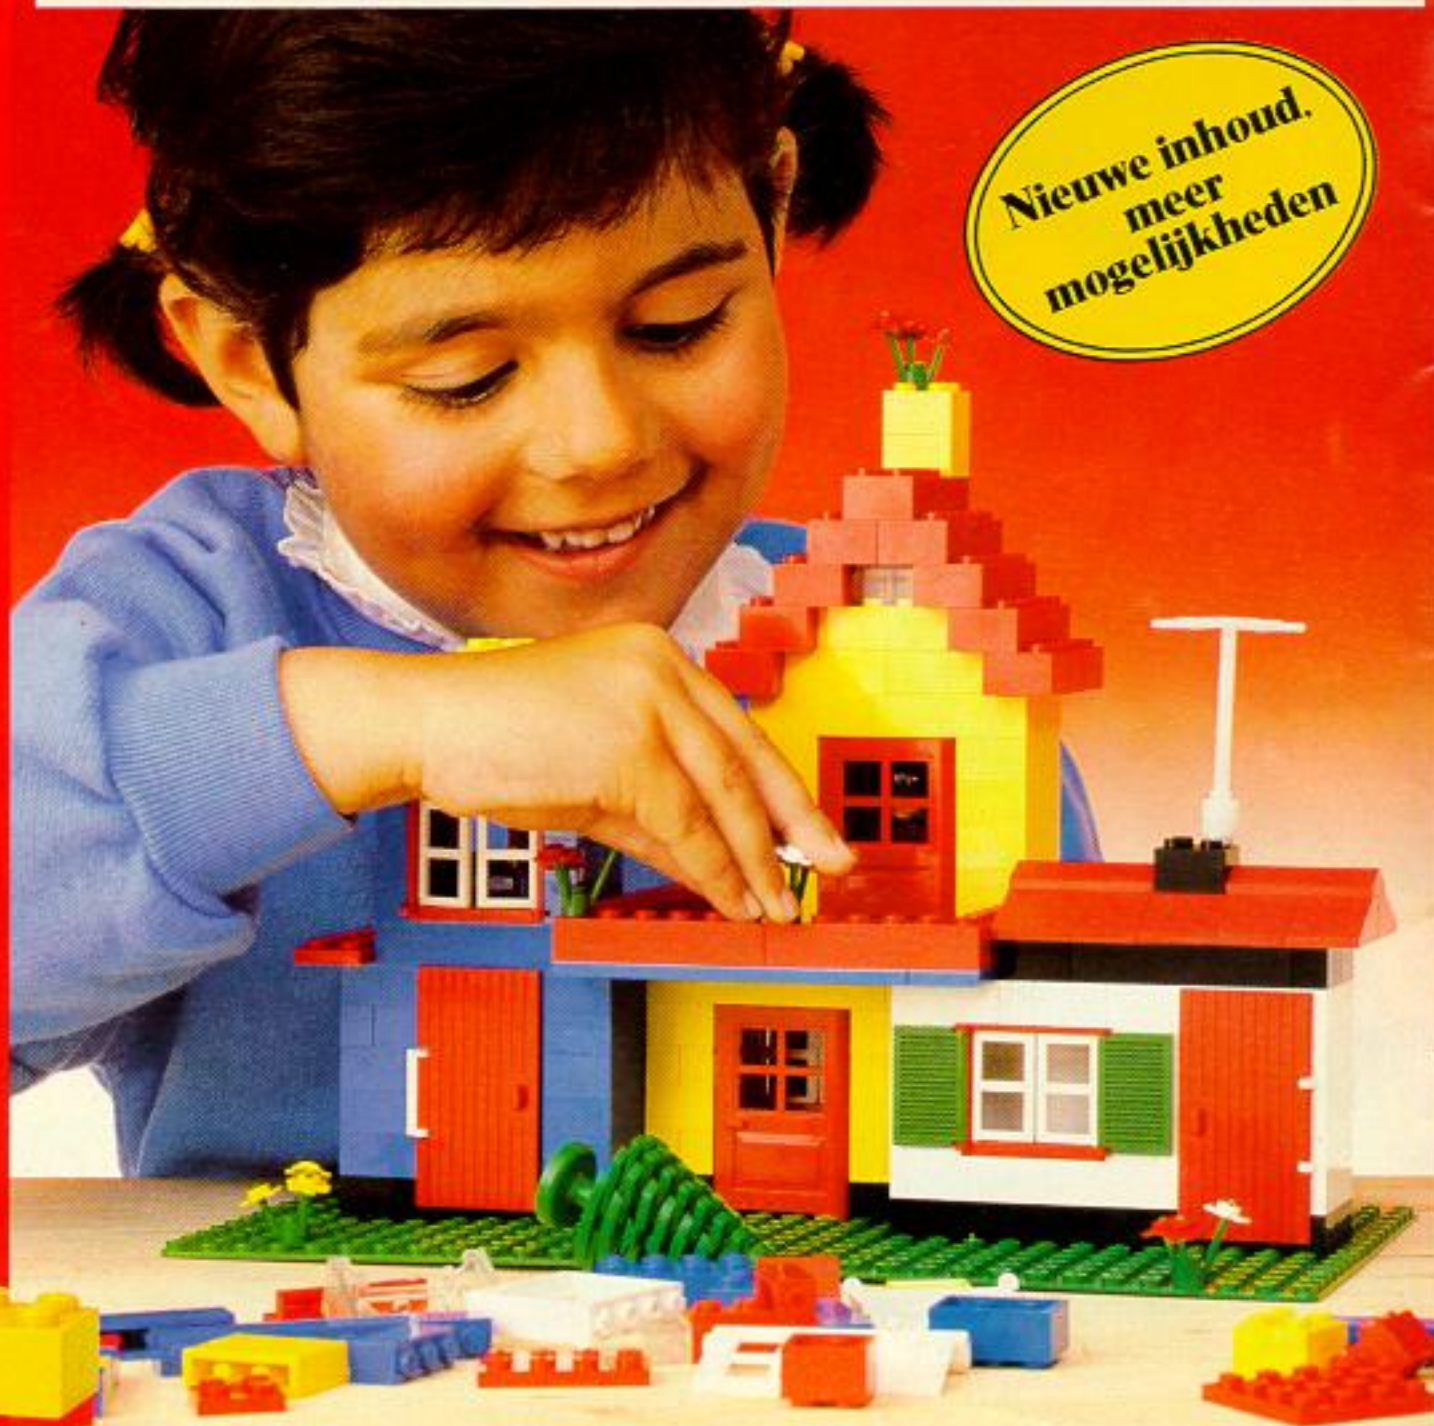

510 f 14,20 • 520 f 26,90 • 530 f 46,50 • 540 f 73,50

Basisdozen vanaf 5 jaar. Met stenen, ramen, deuren, wielen en popjes.

550 f 107,50

Doos nr. 550 bevat ook de opwindmotor.

**Nieuwe inhoud,
meer
mogelijkheden**