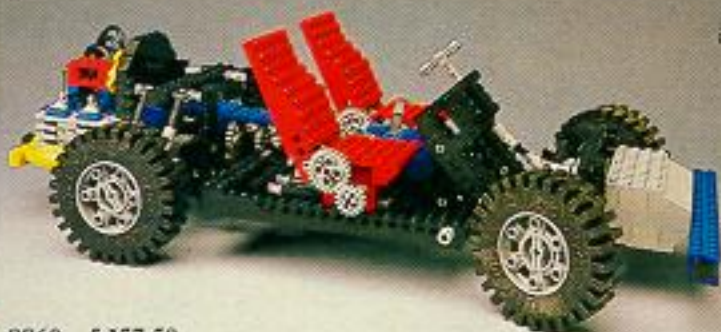

8860 f 157,50
Superdoos Auto-techniek met versnellingsbak
en differentieel. Bouwaanwijzingen in doos voor 2 modellen.