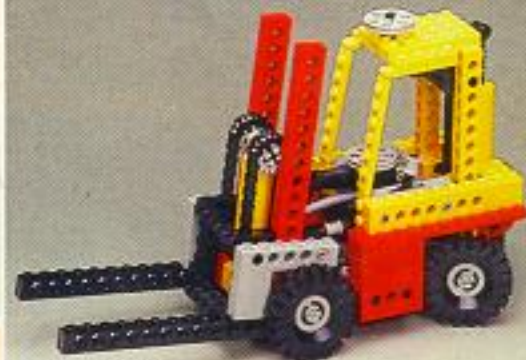

8843 f 71,50
Perslucht Heftruck
met pneumatisch hefmechanisme.