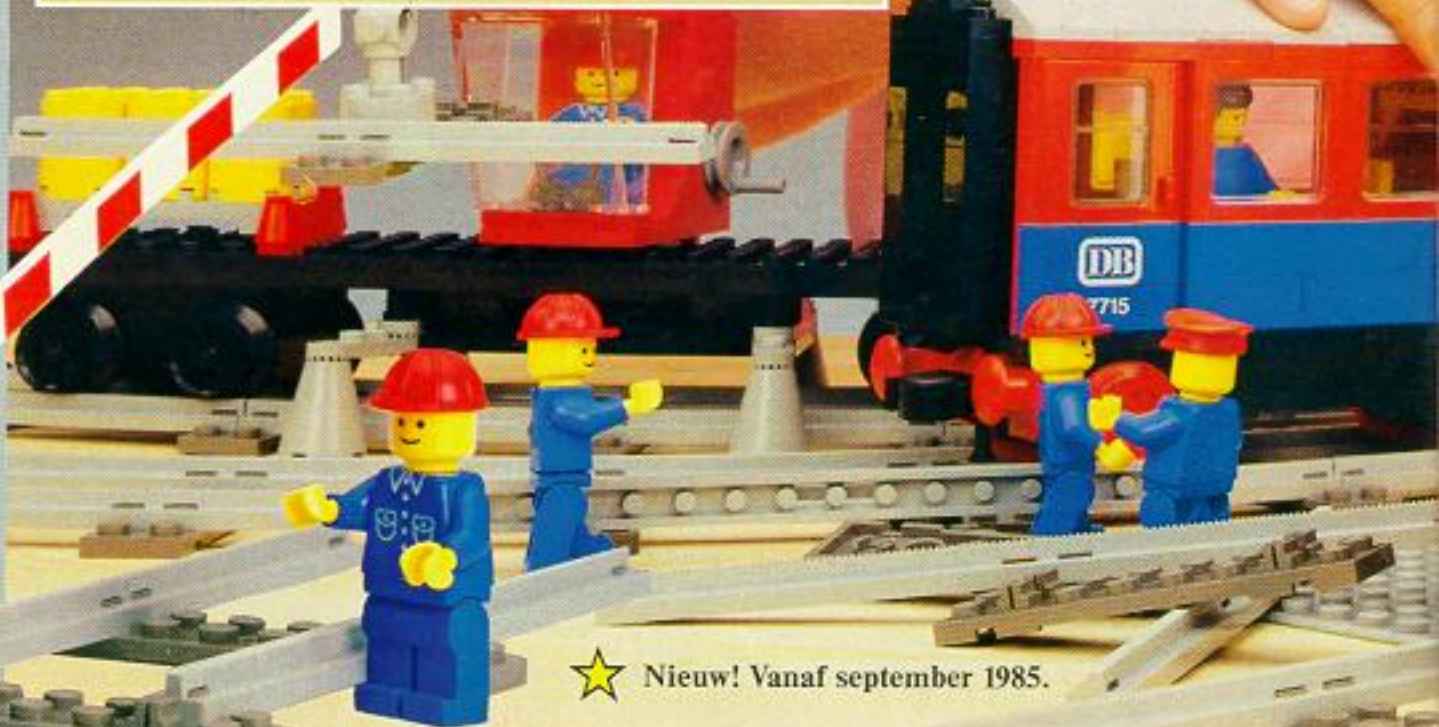

7715 f 89,50
Komplete Handtrein met spoorbaan, lok., personenwagens,
reizigers, perron, machinist en kondukteur (motor later inbouwbaar).