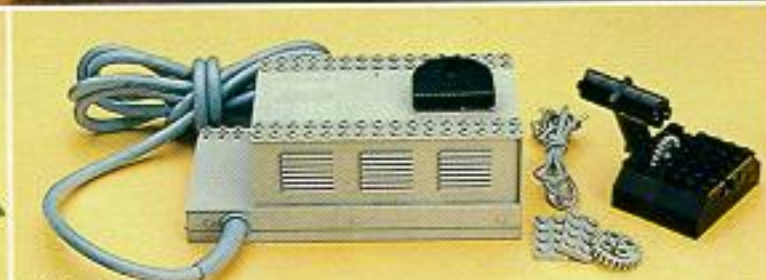

7864 f 116,50
Universele LEGO transformator (12 V). Regelcentrale voor elektrische trein en afstandsbediening.