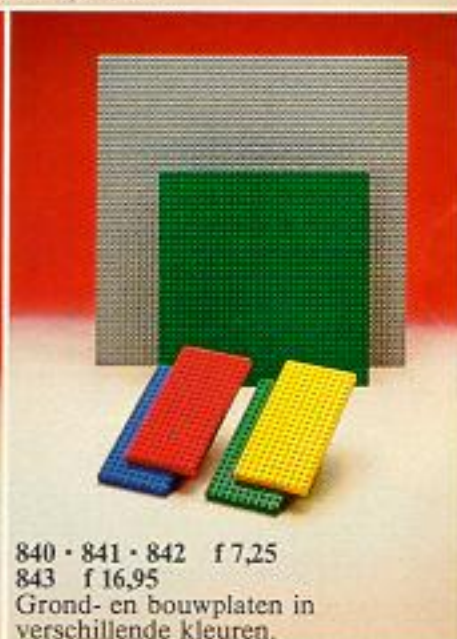

200 f 4,75  
LEGO Ideeënboek (52 blz.). Een massa nieuwe ideeën voor je eigen LEGO verzameling.

840 · 841 · 842 f 7,25  
843 f 16,95  
Grond- en bouwplaten in verschillende kleuren.

★ Nieuw! Vanaf mei 1985.