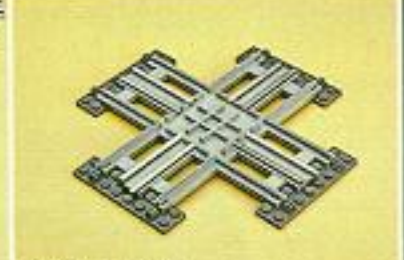

7857 f 17,25
Universele baan kruising. Voor elke LEGO baan.