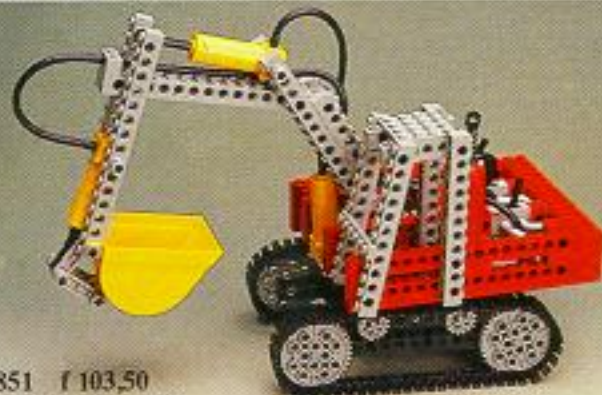

8845 f 44,50  
Terreinwagen (jeepmodel)  
met vering en besturing.

854 f 54,95  
LEGO skelter met open  
cylinder en parallel besturing.

8851 f 103,50  
«Mobile Lepelkraan»  
met rupsbanden, draaiplateau en 3 perslucht-funkties.