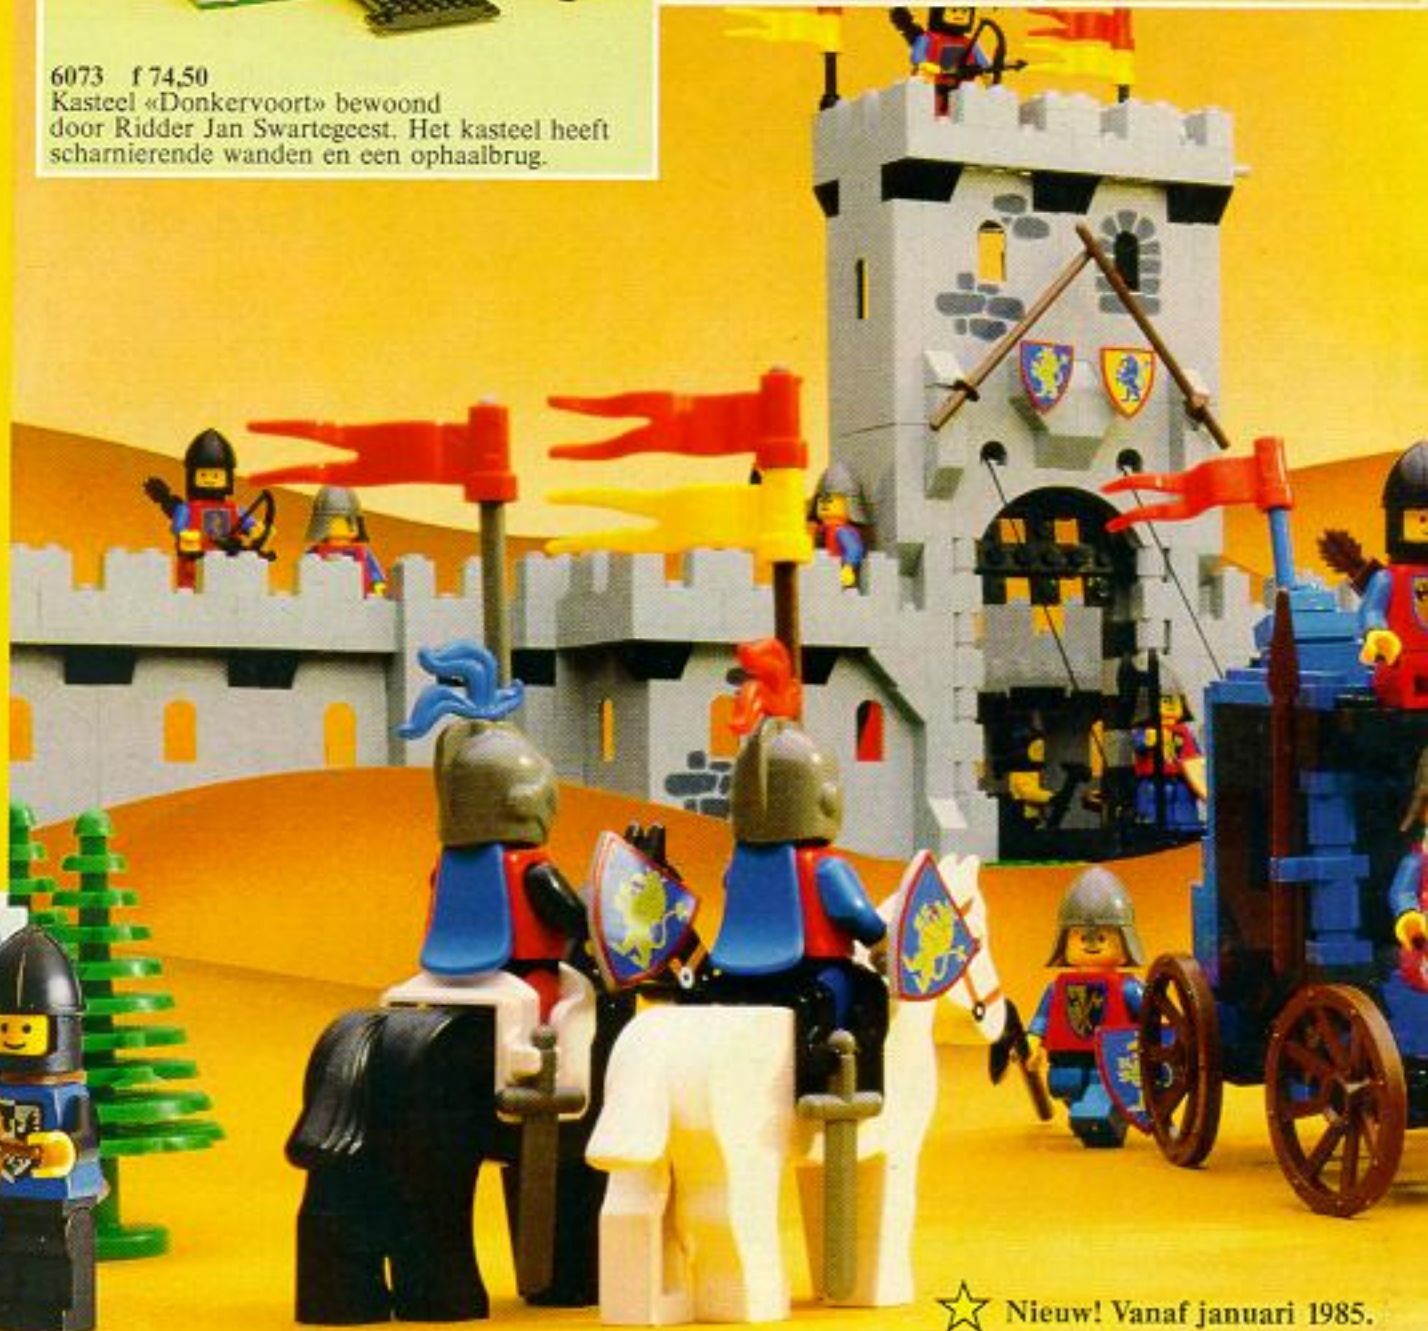

★ Nieuw! Vanaf januari 1985.