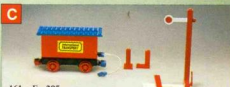

137 – Fr. 210
Wagon-lit – Slaapwagen