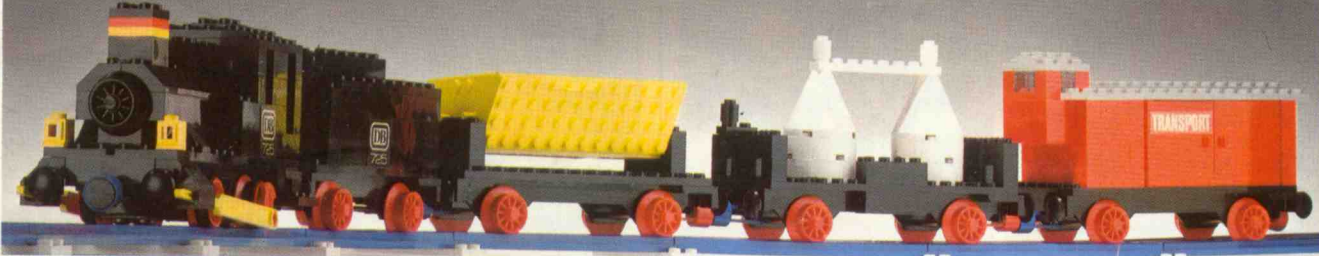

725 - Fr. 1.600,00
Supertrein 12 volt
Super-train 12 volt

724 - Fr. 1.100,00
12 v Dieseltrein met 2 wagons
Locomotive Diesel 12 v avec 2 wagons