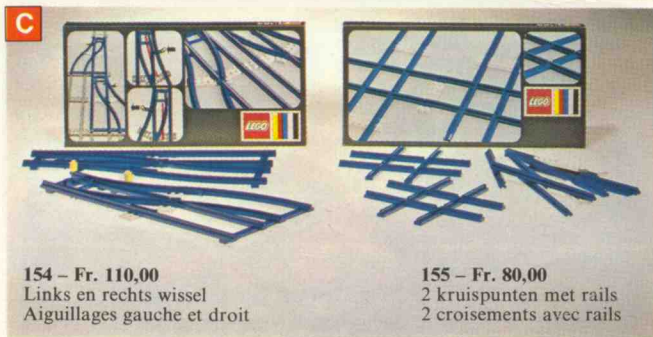

154 – Fr. 110,00
Links en rechts wissel
Aiguillages gauche et droit