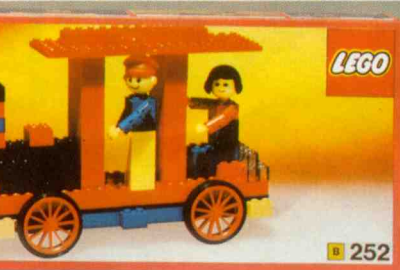

B 252

252 – Fr. 270,00
Locomotief
Locomotive

Papa LEGO, Mama LEGO, oma, zus en broertje komen je
LEGO spel opvrolijken.
Papa LEGO, Maman LEGO, bonne-maman, soeur et frère
LEGO viennent animer tes jeux LEGO.