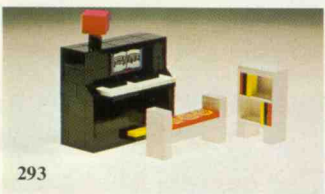

Keuken of badkamer? Of een heel LEGO huis? Cuisine ou salle de bain? Ou toute une maison LEGO?

Bouw met je basisdoos een LEGO huis. Richt het in met LEGO meubels. Vrolijk het op met je LEGOLANDERTJES (poppetjes).

Construis avec ta boîte de base une maison LEGO. Installes-y des meubles LEGO. Pour tes petits LEGOLANDAIS (poupées).

291 – Fr. 100,00
Schoolbord en bank
Tableau noir et pupitre

293 – Fr. 100,00
Piano
Piano

294 – Fr. 100,00
Bibliotheek
Bibliothèque

295 – Fr. 100,00
Kantoor
Bureau

271 – Fr. 60,00
Kinderbedje
Lit d'enfant

272 – Fr. 60,00
Toilettafel
Table de toilette

274 – Fr. 60,00
Televisiehoekje
Coin TV

275 – Fr. 60,00
Tiroletafel en stoelen
Table tyrolienne et chaises