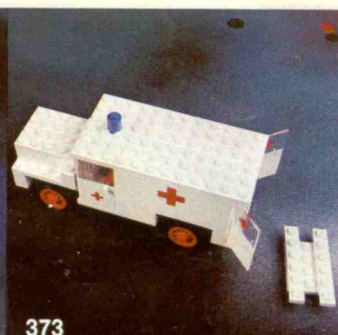

371

372

373

379

374

378

375

376

Grandes autos

Il est passionnant de construire ces modèles et il est plus passionnant encore de jouer avec, car tous ces différents modèles ont un tas de fonctions.

Grote auto's

Hoe spannend, al die modellen zelf te bouwen! En nog spannender, er mee te spelen, want al die verschillende modellen hebben een massa functies.

371 - Fr. 135,-
Camion benne
Kipwagen

372 - Fr. 135,-
Dépanneuse
Kraanwagen

373 - Fr. 155,-
Ambulance
Ziekenwagen

374 - Fr. 155,-
Camion pompier avec remorque
Brandweerwagen met aanhanger

375 - Fr. 225,-
Camion-frigo avec remorque
Koelwagen met aanhanger

376 - Fr. 225,-
Semi-remorque avec excavateur
Oplegger met schepbaktraktor

377 - Fr. 250,-
Semi-remorque avec grue
Oplegger met kraan

378 - Fr. 160,-
NOUVEAU - Tracteur agricole avec remorque
NIEUW - Landbouwtraktor met aanhanger

379 - Fr. 170,-
NOUVEAU - Auto avec caravane
NIEUW - Auto met kampeerwagen

377