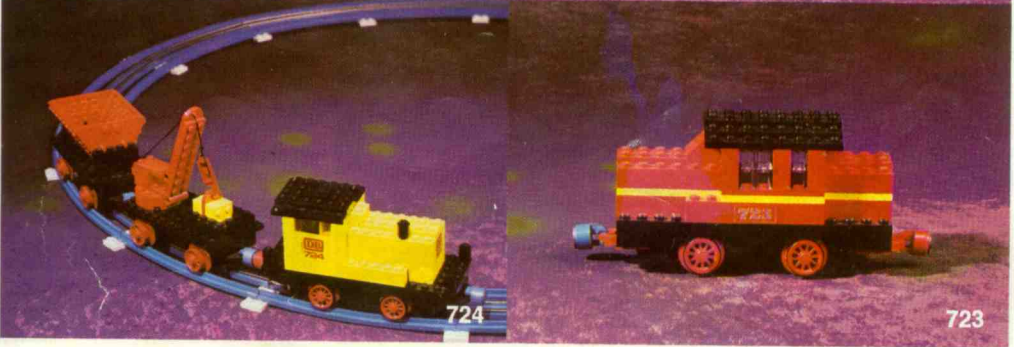

Je kunt ook een complete 12 Volt trein - doos kopen.

De LEGO trein met transformator is de snelste elektrische trein, die er te vinden is. En het is de trein met de meeste mogelijkheden, want hij kan uit elkaar genomen, omgebouwd en aangevuld worden met allerlei verschillende onderdelen. Iedere doos bevat een bouwplan.

703 - Fr. 150,-
Moteur 12 Volt de rechange
12 Volt vervangmotor

704 - Fr. 40,-
2 balais
2 sleepkontakten

705 - Fr. 12,-
4 coussinets
4 ringen

706 - Fr. 40,-
1 contact de rail
1 railkontakt

708 - Fr. 25,-
Fil électrique pour aiguillage
12 Volt

12 Volt elektrische draad
voor wissel

750 - Fr. 80,-
8 rails électriques droits.
8 rechte elektrische rails.

751 - Fr. 80,-
8 rails électriques courbes.
8 gebogen elektrische rails.

753 - Fr. 250,-
Aiguillage électro-magnétique
droit
Elektromagnetische rechter wissel

754 - Fr. 250,-
Aiguillage électro-magnétique
gauche
Elektromagnetische linker wissel

740 - Fr. 725,-
Transformateur 220 Volt
220 Volt transformator

742 - Fr. 725,-
Transformateur 110 Volt
110 Volt transformator

723 - Fr. 475,-
Locomotive de manoeuvre avec
moteur 12 Volt.
Rangeerlokomotief met 12 Volt
motor.

724 - Fr. 995,-
NOUVEAU - Train électrique
12 Volt avec 2 wagons
NIEUW - Elektrische 12 Volt trein
met 2 wagons.