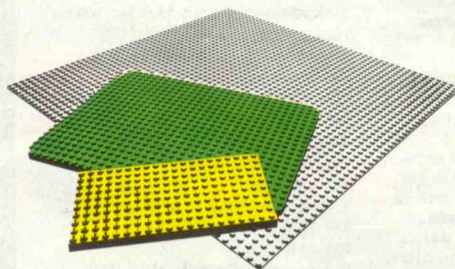

795 - Fr. 45,-
Plaque de base (rouge et bleu)
Grondplaat (rood en blauw)
796 - Fr. 45,-
Plaque de base (vert et jaune)
Grondplaat (groen en geel)
797 - Fr. 45,-
Plaque de base (gris et blanc)
Grondplaat (grijs en wit)
798 - Fr. 75,-
2 plaques de base (vert) 10x25,5 cm
2 grondplaten (groen)
799 - Fr. 140,-
Plaque de base géante (gris)
40x40 cm
Grote grondplaat (grijs)

Boîtes complémentaires/Aanvullingsdozen

Les cases de couleurs indiquent la composition des couleurs des différentes boîtes.
p.ex. signifie que cette boîte contient des éléments bleus et jaunes.

rouge
blanc
bleu
jaune
rood
wit
blauw
geel

900

901

902

902 - Fr. 38,-
Disques tournants
Draaischijven

903

914

914 - Fr. 38,-
Porte et fenêtres
Deur en vensters

915

918

918 - Fr. 38,-
Briques à 8 tenons
Stenen met 8 noppen

919

919 - Fr. 38,-
Briques à 6,4 et 2 tenons
Stenen met 6,4 en
2 noppen

922

923

964

970

971

971 - Fr. 38,-
Briques cache-tenons
Dekstenen

980

980 - Fr. 38,-
Briques inclinées
Schuine stenen

981

981 - Fr. 38,-
Briques inclinées
Schuine stenen

985

985 - Fr. 38,-
Brique lumineuse
Lichtsteen

987

987 - Fr. 38,-
Chiffres
Cijfers

988

988 - Fr. 38,-
Lettres
Letters

989

989 - Fr. 38,-
Signaux routiers
Verkeerstekens

994

994 - Fr. 38,-
Clôtures et portillons
Omheining en deurtjes