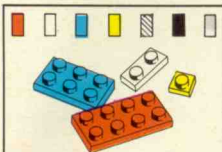

470 Fr 35,-

Éléments 1/3 Elementen