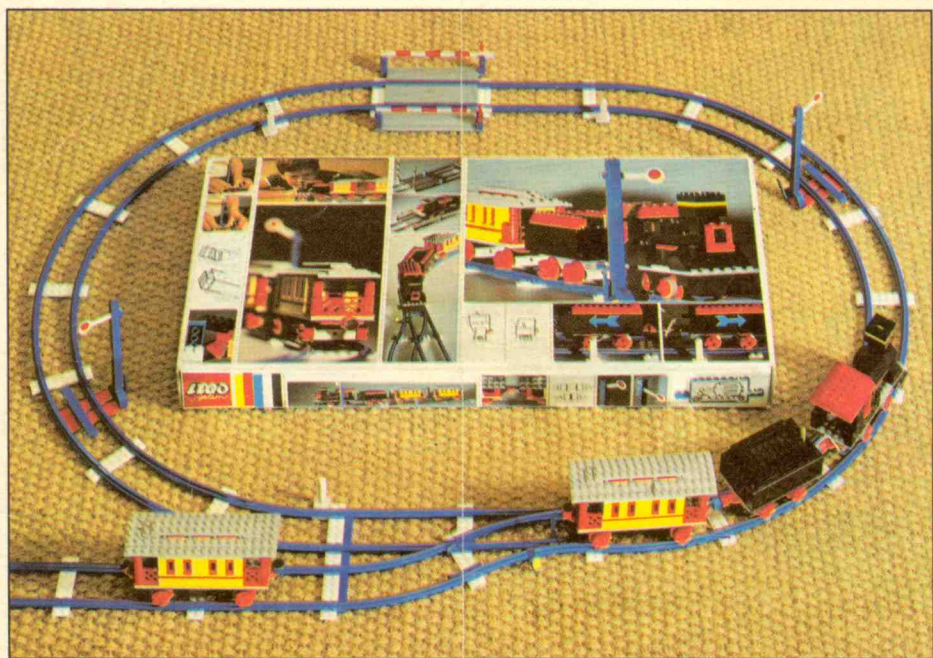

494 Fr 35,-

Clôtures et portillons
Omheining en deurtjes

700 Fr 20,-
Plaque de base
Grondplaat

799 Fr 125,-
Plaque de base géante
Reuze grondplaat

Valable à partir du 1er avril 1968. Geldig vanaf 1 april 1968.