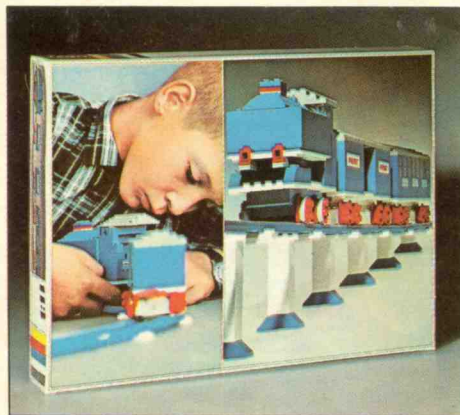

119 Train de la Grande Prairie
Prairie-trein Fr 1.495,-

113 Grand train complet
Volledige grote trein Fr 975,-