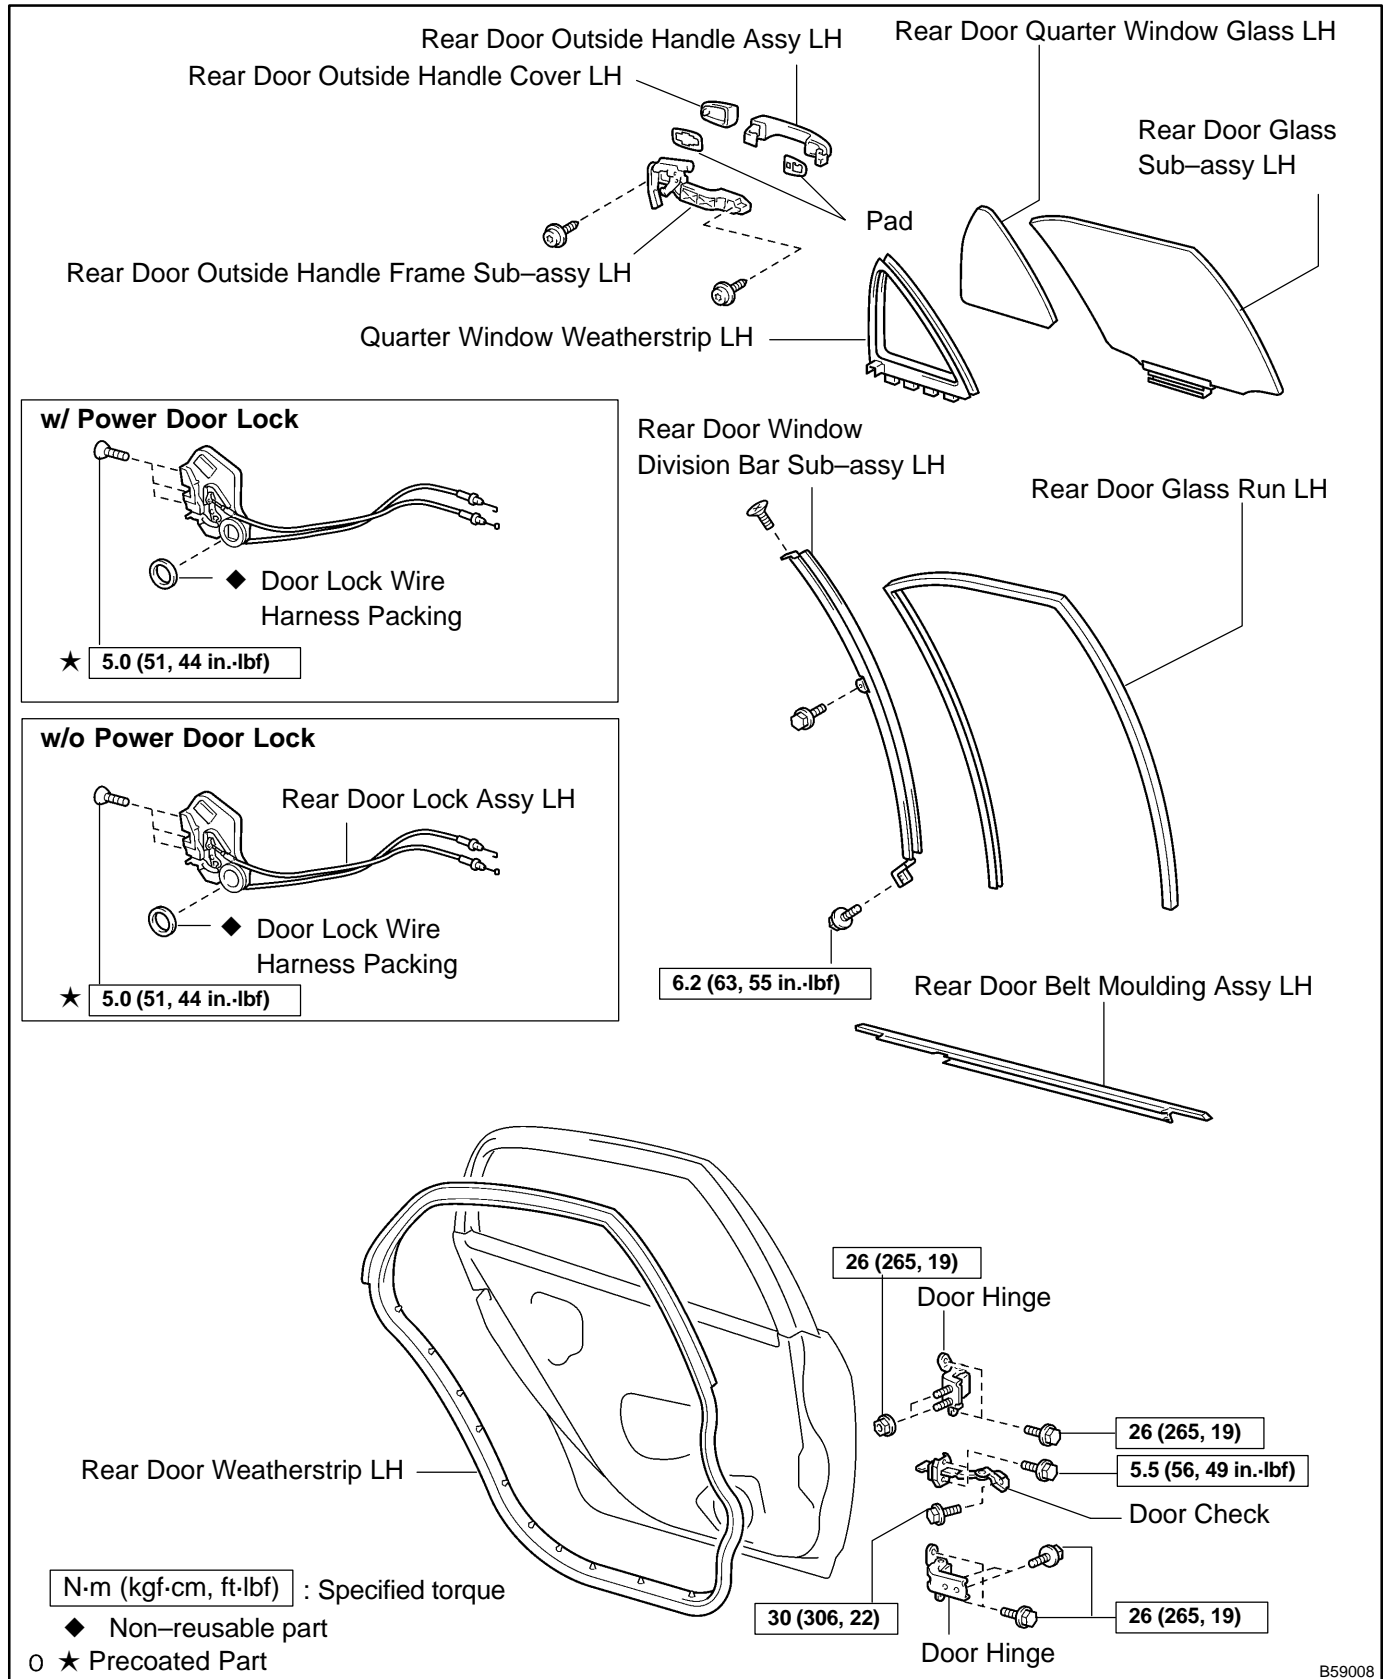

REAR DOOR COMPONENTS

750DF-02

B59008