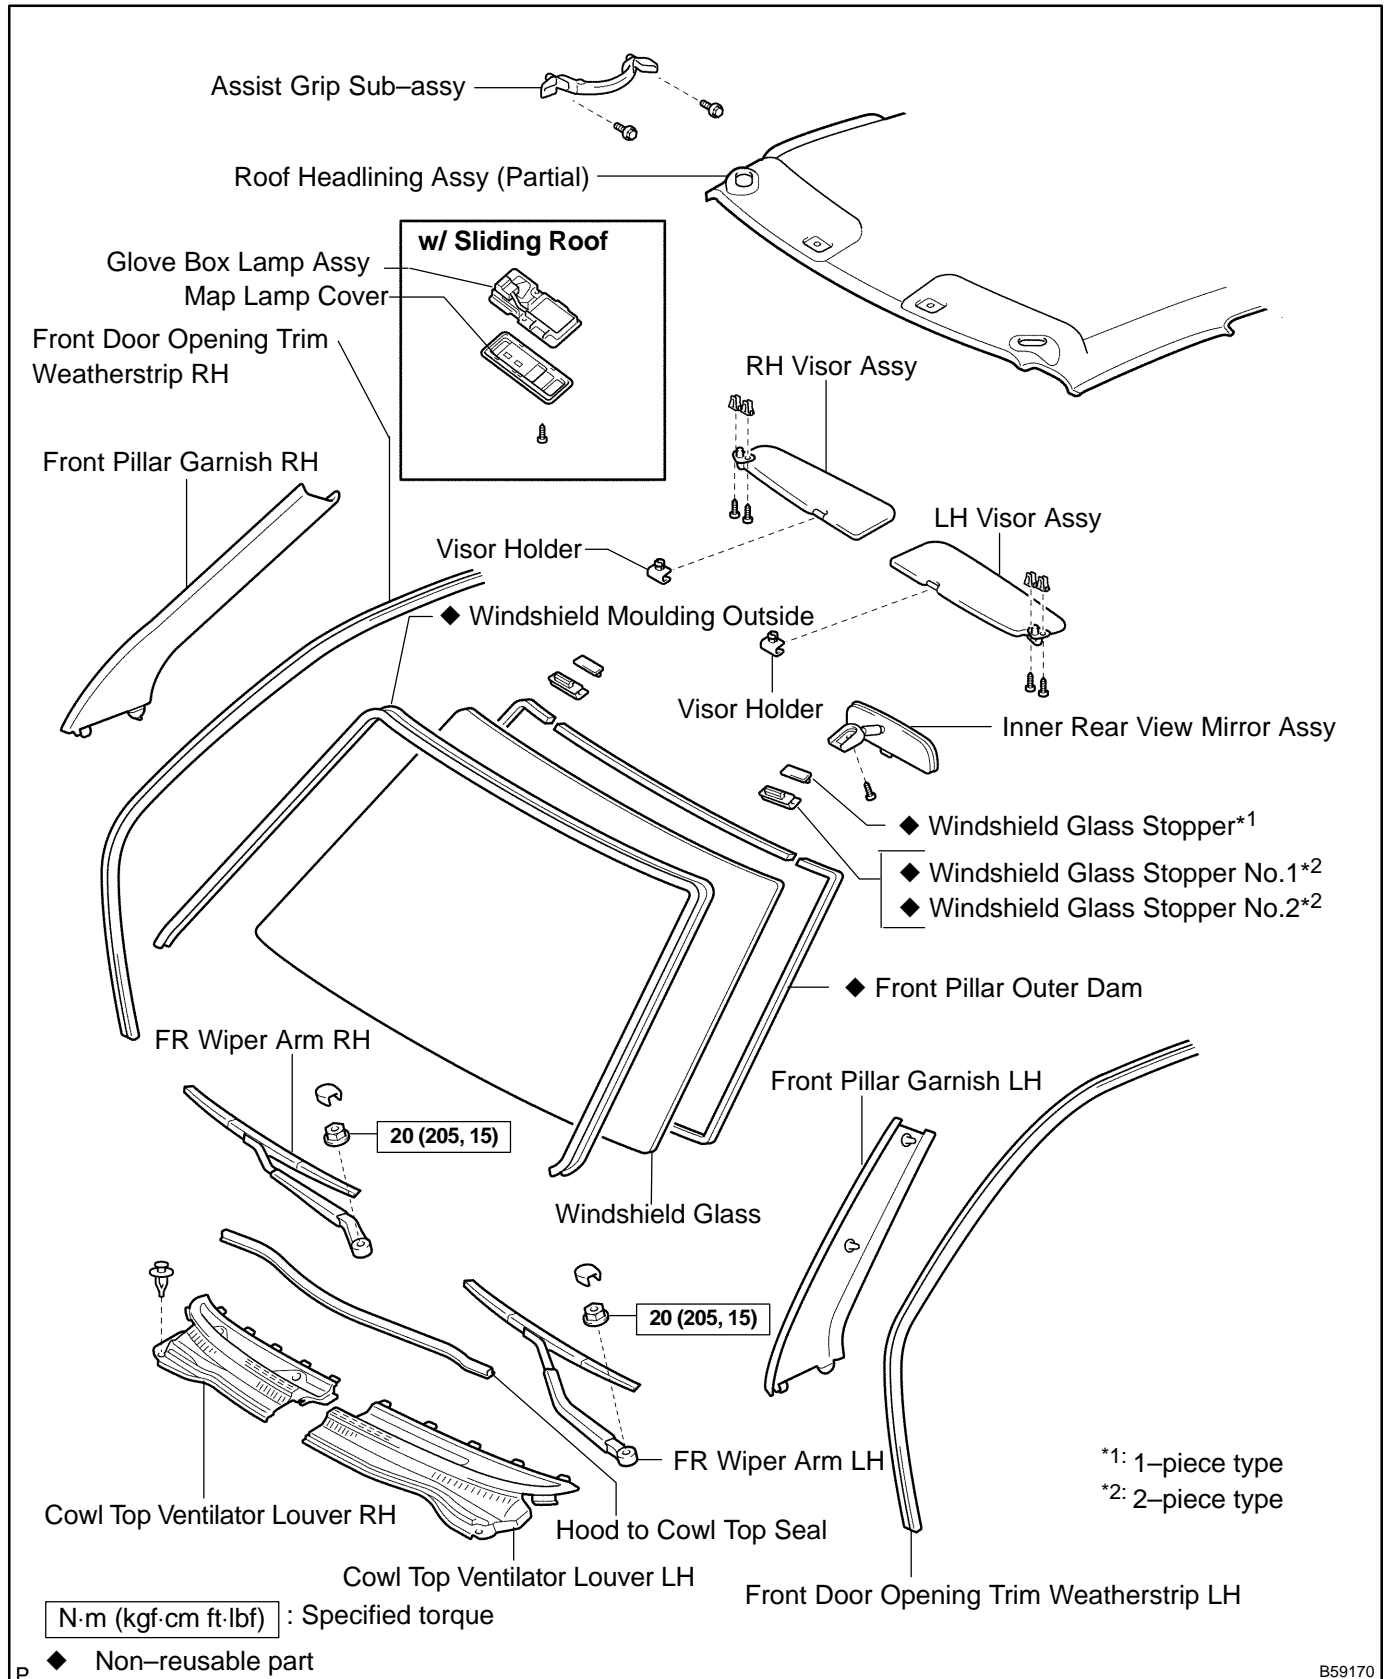

# WINDSHIELD GLASS COMPONENTS

700GN-01

B59170